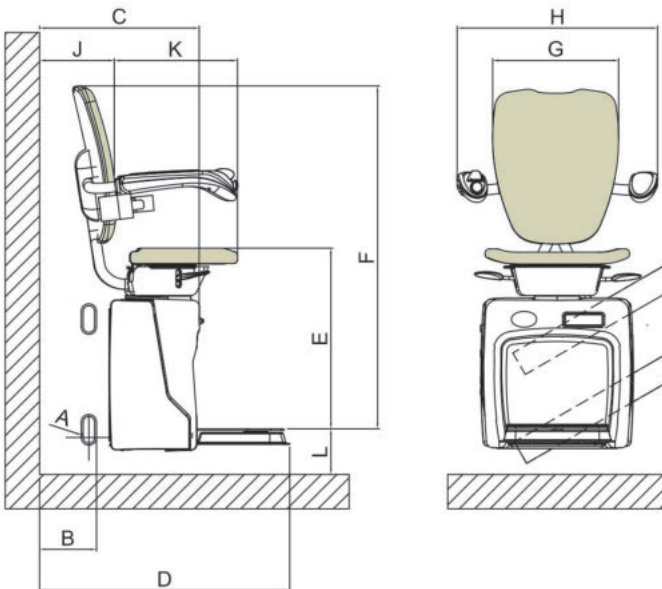

Dış ortam versiyonu mevcuttur.

AŞAĞI KATTAN KALKIŞ

TEKNİK VERİLER

Güç kaynağı	230 VAC
Hız	0,15 m/s (maks.)
Hizmet ömrü:	24 saatte 15 sefer • sürekli 10 sefer
Maksimum yük	130 Kg

VIMEC DOLCE VITA

A	Ray ölçüleri: en / boy	30 mm/50 mm
B	Merdivenin dış mesafesi	130 mm
C	Ayak dayama yeri kapalıyken genel ölçümler	445 mm
D	Ayak dayama yeri açıkken genel ölçümler	720 mm
E	Ayak dayama yeri ile koltuk arasındaki mesafe	530 mm
F	Ayak dayama yeri ile sırtlığın üst kısmı arasındaki mesafe	1.080 mm
G	Sırtlık genişliği	380 mm
H	Kolçaklar arasındaki mesafe (dış)	600 mm
J	Sırtlık ve duvar arasındaki mesafe	195 mm
K	Koltuk derinliği	365 mm
L	Ayak dayamasının üst tarafı ile zemine olan mesafe	90 mm