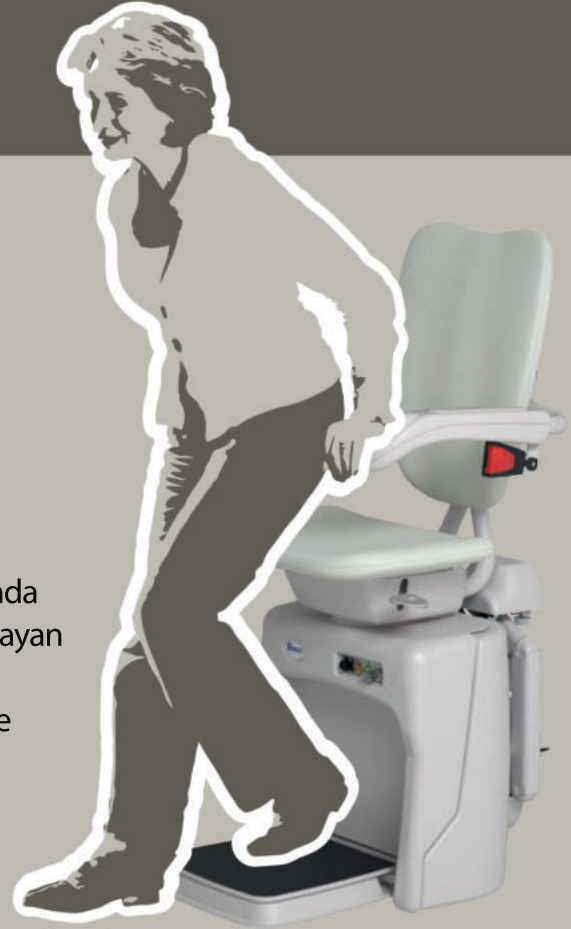

Herkes için konfor ve güvenlik

Kaymaz malzemeden yapılmış ayak dayaması, yolunda herhangi bir engel varsa sandalyenin durmasını sağlayan güvenlik kenarlarıyla donatılmıştır.

Hedef katta, koltuk 75 derece döndürülebilir, böylece çıkış kolaylaştırılır.

Başlatmak ve durdurmak herkes için son derece yumuşak ve hoştur.