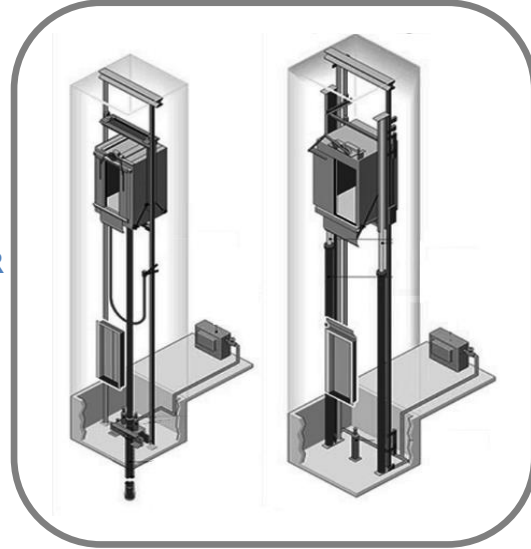

HİDROLİK  
ASANSÖR

Kabin Anma Hızları

0,15 - 3 m/sn

Taşıma Kapasitesi

240 - 20.000 Kg.

Durak Sayısı

2 -48 Dr.

Konut Asansörleri, Panoramik Asansörler, Hastane - Sedyeler Asansörleri, Yük - Araç Asansörleri, Mutfak-Monşarj Asansörleri, Exproof Asansörler, İtfahiyeci Asansörleri veya isteğe göre tasarlanmış asansörlerimiz binanızın mimarisi ve işletim sistemine kolayca entegre edilebilir.