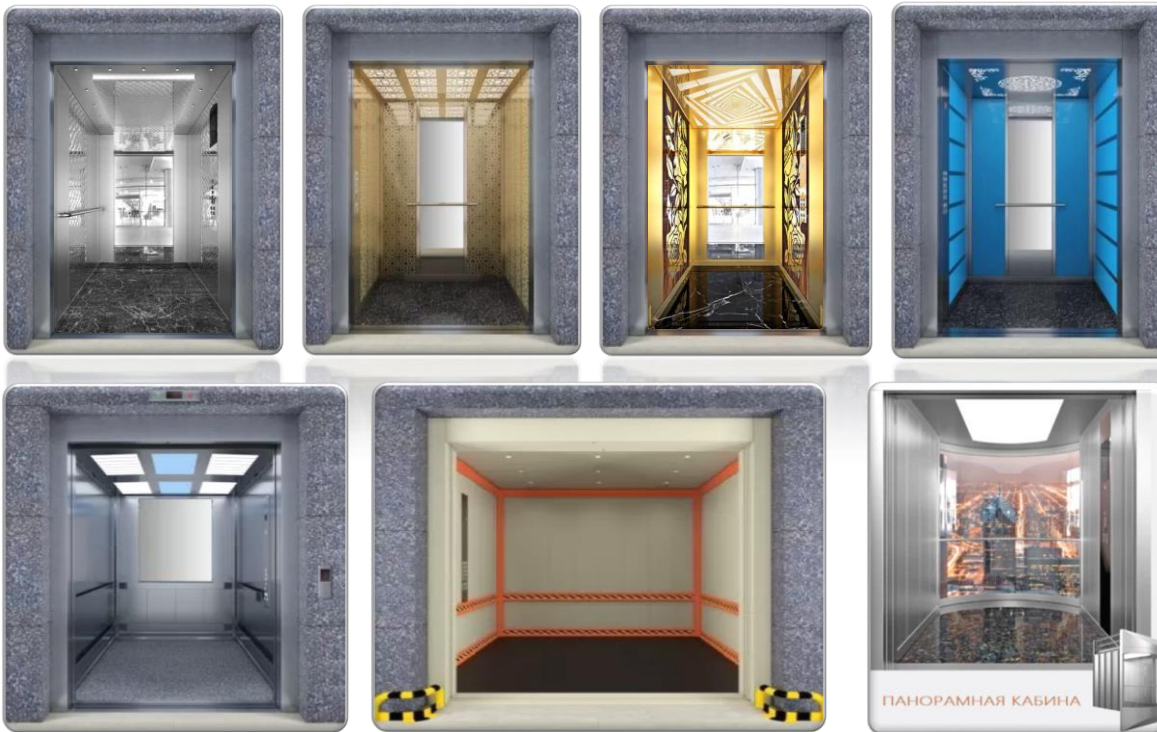

КАЮТЫ

ДВЕРИ

МАШИНЫ

СИСТЕМА КОНТРОЛЯ

КНОПКИ