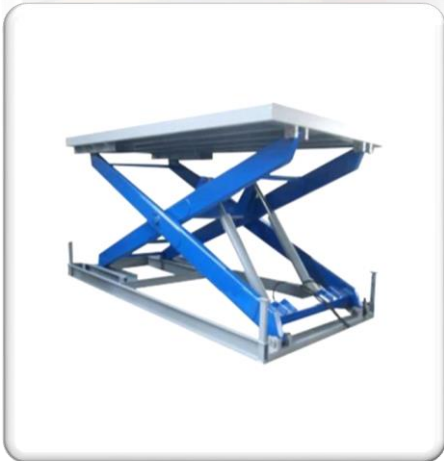

vimec 40 anni
anni
sary

Made in Italy

Vimec S.R.L.Turkiye First Region Representative Dealer

Гидравлический грузовой подъемник типа L

Двойной поршень L гидравлический грузовой подъемник

Ножничный грузовой подъемник