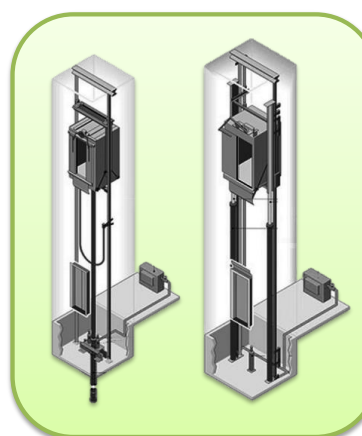

ГИДРАВЛИЧЕСКИЙ
ЛИФТ

Номинальная скорость	Вместимость	КОЛИЧЕСТВО ОСТАНОВОК
0,15 - 4 метр/сание	100 - 20.000 Килограмм.	1 -48 СТАНЦИЯ.

Пассажирские лифты, панорамные лифты, больничные лифты, грузовые и автомобильные лифты, Кухонный и служебный лифты, Взрывозащищенные лифты, Лифт пожарных или по индивидуальному заказу лифты могут быть легко интегрированы в архитектуру и операционную систему вашего здания.

Лифт Gemak обеспечивает комфортный и безопасный доступ пассажиров к остановкам с помощью новейшие технологии в мире.

Подходит для любого типа здания и размера шахты, которую легко спланировать. Gemak Elevator имеет все виды проектов лифтов в соответствии с вашими целями использования.