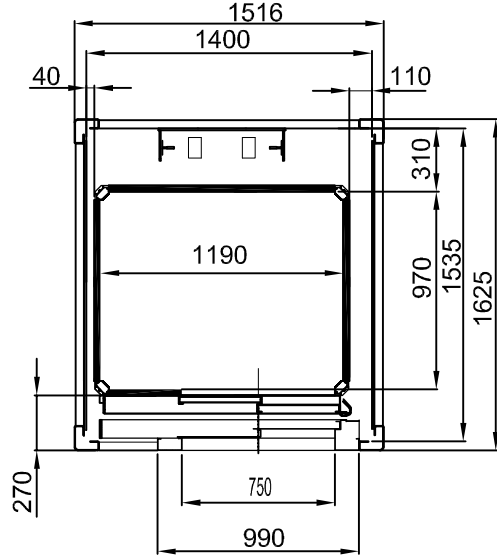

PLATFORM ÖLÇÜSÜ
1250x1000

BETONARME VE/VEYA KAGIR KUYULAR

YANDAN TEK GİRİŞ

YANDAN ÇİFT GİRİŞ

ÖNDEN TEK GİRİŞ - DX

ÖNDEN TEK GİRİŞ - SX

TÜM ÖLÇÜLER MİLMETREDİR

PLATFORM ÖLÇÜSÜ
1250x1000

ÇELİK KUYULAR

YANDAN TEK GİRİŞ

YANDAN ÇİFT GİRİŞ

ÖNDEN TEK GİRİŞ - DX

ÖNDEN TEK GİRİŞ - SX

TÜM ÖLÇÜLER MİLMETREDİR

PLATFORM ÖLÇÜSÜ
1250x1000

BETONARME VE/VEYA KAGIR KUYULAR

ÇELİK KUYULAR

ÖNDEN TEK GİRİŞ

TÜM ÖLÇÜLER MİLMETREDİR

PLATFORM ÖLÇÜSÜ
1400x1100

ÇELİK KUYULAR

YANDAN TEK GİRİŞ

YANDAN ÇİFT GİRİŞ

ÖNDEN TEK GİRİŞ - DX

ÖNDEN TEK GİRİŞ - SX

TÜM ÖLÇÜLER MİLMETREDİR

PLATFORM ÖLÇÜSÜ
1400x1100

ÇELİK KUYULAR

YANDAN TEK GİRİŞ

YANDAN ÇİFT GİRİŞ

ÖNDEN TEK GİRİŞ - DX

ÖNDEN TEK GİRİŞ - SX