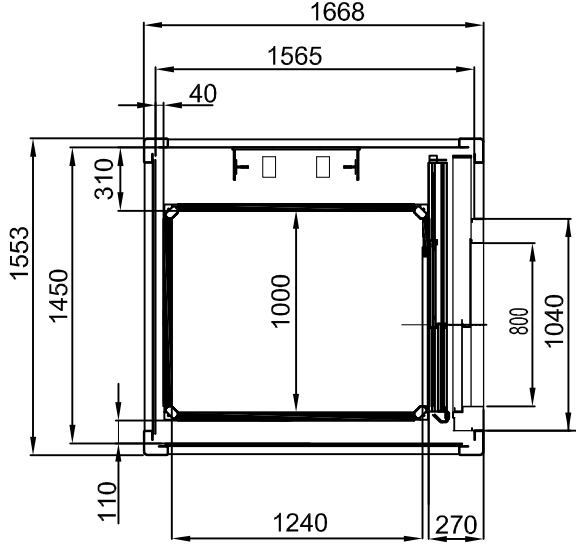

ÖNDEN TEK GİRİŞ - SX

TÜM ÖLÇÜLER MİLMETREDİR

PLATFORM ÖLÇÜSÜ
1400x1100

ÇELİK KUYULAR

YANDAN TEK GİRİŞ

YANDAN ÇİFT GİRİŞ

ÖNDEN TEK GİRİŞ - DX

ÖNDEN TEK GİRİŞ - SX

TÜM ÖLÇÜLER MILİMETREDİR

PLATFORM ÖLÇÜSÜ
1300 x1030

BETONARME VE/VEYA KAGIR KUYULAR

YANDAN TEK GİRİŞ

YANDAN ÇİFT GİRİŞ

ÖNDEN TEK GİRİŞ - DX

ÖNDEN TEK GİRİŞ - SX

TÜM ÖLÇÜLER MİLMİTREDİR

PLATFORM ÖLÇÜSÜ
1300x1030

ÇELİK KUYULAR

YANDAN TEK GİRİŞ

YANDAN ÇİFT GİRİŞ

ÖNDEN TEK GİRİŞ - DX

ÖNDEN TEK GİRİŞ - SX

TÜM ÖLÇÜLER MİLMETREDİR

PLATFORM ÖLÇÜSÜ
1300x1030

ÖNDEN TEK GİRİŞ - DX

ÖNDEN TEK GİRİŞ - SX

TÜM ÖLÇÜLER MİLMETREDİR

PLATFORM ÖLÇÜSÜ
1440x1170

ÇELİK KUYULAR

YANDAN TEK GİRİŞ

YANDAN ÇİFT GİRİŞ

ÖNDEN TEK GİRİŞ - DX