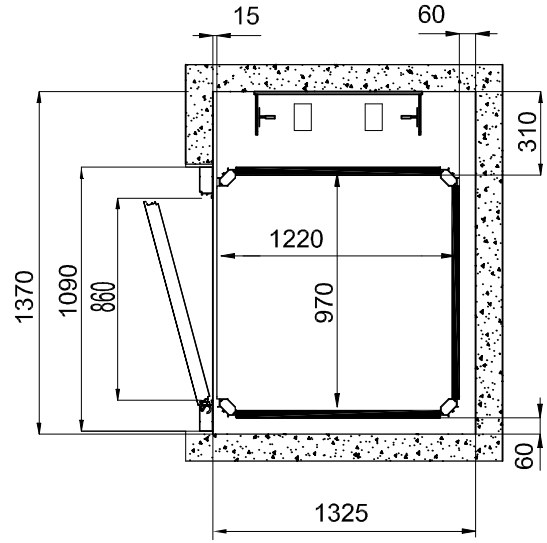

PLATFORM ÖLÇÜSÜ
1400x1100

BETONARME VE/VEYA KAGIR KUYULAR

ÇELİK KUYULAR

TÜM ÖLÇÜLER MİLMETREDİR

PLATFORM ÖLÇÜSÜ
1400x1100

BETONARME VE/VEYA KAGIR KUYULAR

ÇELİK KUYULAR

TÜM ÖLÇÜLER MİLMETREDİR

PLATFORM ÖLÇÜSÜ
1250x1000

BETONARME VE/VEYA KAGIR KUYULAR

ÇELİK KUYULAR

TÜM ÖLÇÜLER MİLMETREDİR

PLATFORM ÖLÇÜSÜ
1250x1000

BETONARME VE/VEYA KAGIR KUYULAR

ÇELİK KUYULAR

TÜM ÖLÇÜLER MİLMETREDİR

PLATFORM ÖLÇÜSÜ
1250x1000

BETONARME VE/VEYA KAGIR KUYULAR

YANDAN TEK GİRİŞ

YANDAN ÇİFT GİRİŞ

ÖNDEN TEK GİRİŞ - DX

ÖNDEN TEK GİRİŞ - SX

TÜM ÖLÇÜLER MİLMETREDİR

PLATFORM ÖLÇÜSÜ
1250x1000