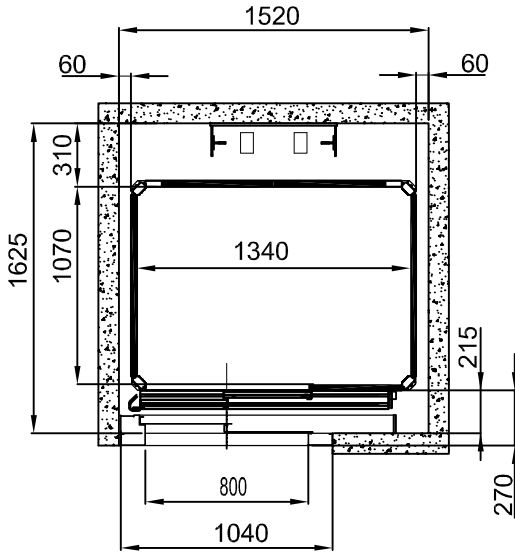

ÇELİK KUYULAR

YANDAN TEK GİRİŞ

YANDAN ÇİFT GİRİŞ

ÖNDEN TEK GİRİŞ - DX

ÖNDEN TEK GİRİŞ - SX

TÜM ÖLÇÜLER MİLMETREDİR

PLATFORM ÖLÇÜSÜ
1250x1000

BETONARME VE/VEYA KAGIR KUYULAR

ÇELİK KUYULAR

ÖNDEN TEK GİRİŞ

TÜM ÖLÇÜLER MİLMETREDİR

PLATFORM ÖLÇÜSÜ
1400x1100

ÇELİK KUYULAR

YANDAN TEK GİRİŞ

YANDAN ÇİFT GİRİŞ

ÖNDEN TEK GİRİŞ - DX

ÖNDEN TEK GİRİŞ - SX

TÜM ÖLÇÜLER MİLMETREDİR

PLATFORM ÖLÇÜSÜ
1400x1100

ÇELİK KUYULAR

YANDAN TEK GİRİŞ

YANDAN ÇİFT GİRİŞ

ÖNDEN TEK GİRİŞ - DX

ÖNDEN TEK GİRİŞ - SX

TÜM ÖLÇÜLER MILİMETREDİR

PLATFORM ÖLÇÜSÜ
1300 x1030

BETONARME VE/VEYA KAGIR KUYULAR

YANDAN TEK GİRİŞ

YANDAN ÇİFT GİRİŞ

ÖNDEN TEK GİRİŞ - DX

ÖNDEN TEK GİRİŞ - SX

TÜM ÖLÇÜLER MİLMİTREDİR