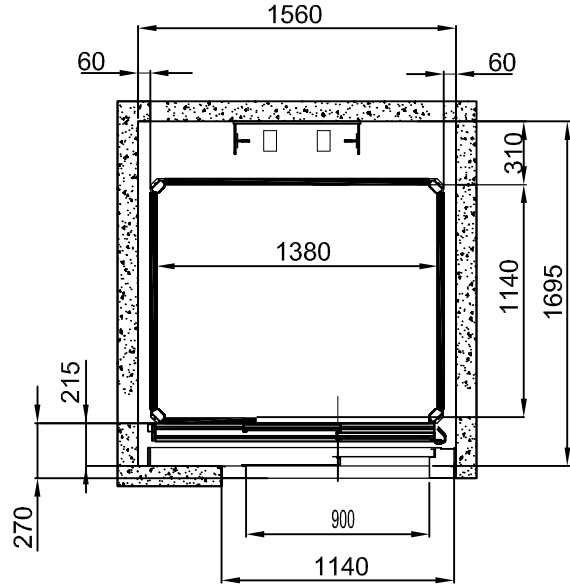

TÜM ÖLÇÜLER MILİMETREDİR

PLATFORM ÖLÇÜSÜ
1300 x1030

BETONARME VE/VEYA KAGIR KUYULAR

YANDAN TEK GİRİŞ

YANDAN ÇİFT GİRİŞ

ÖNDEN TEK GİRİŞ - DX

ÖNDEN TEK GİRİŞ - SX

TÜM ÖLÇÜLER MİLMİTREDİR

PLATFORM ÖLÇÜSÜ
1300x1030

ÇELİK KUYULAR

YANDAN TEK GİRİŞ

YANDAN ÇİFT GİRİŞ

ÖNDEN TEK GİRİŞ - DX

ÖNDEN TEK GİRİŞ - SX

TÜM ÖLÇÜLER MİLMETREDİR

PLATFORM ÖLÇÜSÜ
1300x1030

BETONARME VE/VEYA KAGIR KUYULAR

ÇELİK KUYULAR

ÖNDEN GİRİŞ

TÜM ÖLÇÜLER MİLMETREDİR

PLATFORM ÖLÇÜSÜ
1440x1170

BETONARME VE/VEYA KAGIR KUYULAR

YANDAN TEK GİRİŞ

YANDAN ÇİFT GİRİŞ

ÖNDEN TEK GİRİŞ - DX

ÖNDEN TEK GİRİŞ - SX

TÜM ÖLÇÜLER MİLMETREDİR

PLATFORM ÖLÇÜSÜ
1440x1170

ÇELİK KUYULAR

YANDAN TEK GİRİŞ

YANDAN ÇİFT GİRİŞ

ÖNDEN TEK GİRİŞ - DX