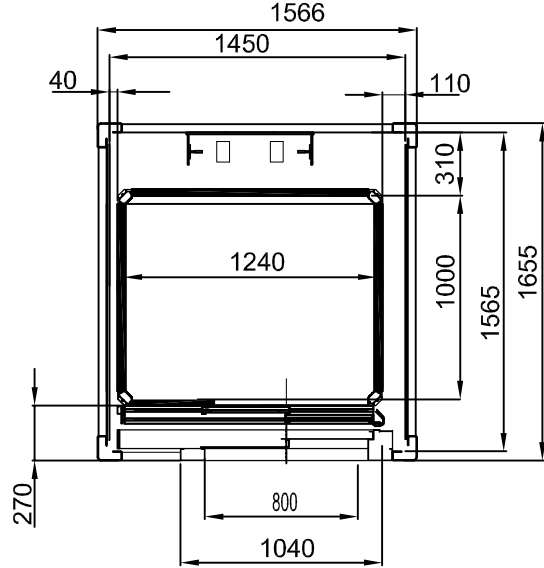

TÜM ÖLÇÜLER MILİMETREDİR

PLATFORM ÖLÇÜSÜ
1300 x1030

BETONARME VE/VEYA KAGIR KUYULAR

YANDAN TEK GİRİŞ

YANDAN ÇİFT GİRİŞ

ÖNDEN TEK GİRİŞ - DX

ÖNDEN TEK GİRİŞ - SX

TÜM ÖLÇÜLER MİLMİTREDİR

PLATFORM ÖLÇÜSÜ
1300x1030

ÇELİK KUYULAR

YANDAN TEK GİRİŞ

YANDAN ÇİFT GİRİŞ

ÖNDEN TEK GİRİŞ - DX

ÖNDEN TEK GİRİŞ - SX

TÜM ÖLÇÜLER MİLMETREDİR

PLATFORM ÖLÇÜSÜ
1300x1030

BETONARME VE/VEYA KAGIR KUYULAR

ÇELİK KUYULAR

ÖNDEN GİRİŞ

TÜM ÖLÇÜLER MİLMETREDİR

PLATFORM ÖLÇÜSÜ
1440x1170

BETONARME VE/VEYA KAGIR KUYULAR

YANDAN TEK GİRİŞ

YANDAN ÇİFT GİRİŞ

ÖNDEN TEK GİRİŞ - DX

ÖNDEN TEK GİRİŞ - SX

TÜM ÖLÇÜLER MİLMETREDİR

PLATFORM ÖLÇÜSÜ
1440x1170

ÇELİK KUYULAR

YANDAN TEK GİRİŞ

YANDAN ÇİFT GİRİŞ

ÖNDEN TEK GİRİŞ - DX