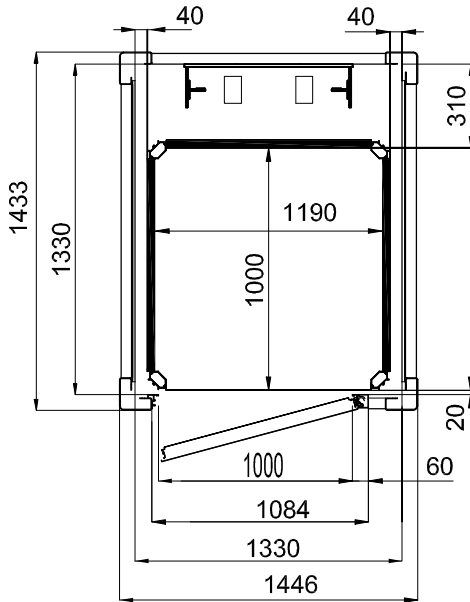

PLATFORM ÖLÇÜSÜ
1250x1000

BETONARME VE/VEYA KAGIR KUYULAR

ÇELİK KUYULAR

TÜM ÖLÇÜLER MİLMETREDİR

PLATFORM ÖLÇÜSÜ
1250x1000

BETONARME VE/VEYA KAGIR KUYULAR

ÇELİK KUYULAR

TÜM ÖLÇÜLER MİLMETREDİR

PLATFORM ÖLÇÜSÜ
1400x1100

BETONARME VE/VEYA KAGIR KUYULAR

ÇELİK KUYULAR

TÜM ÖLÇÜLER MİLMETREDİR

PLATFORM ÖLÇÜSÜ
1400x1100

BETONARME VE/VEYA KAGIR KUYULAR

ÇELİK KUYULAR

TÜM ÖLÇÜLER MİLMETREDİR

PLATFORM ÖLÇÜSÜ
1250x1000

BETONARME VE/VEYA KAGIR KUYULAR

YANDAN TEK GİRİŞ

YANDAN ÇİFT GİRİŞ

ÖNDEN TEK GİRİŞ - DX

ÖNDEN TEK GİRİŞ - SX

TÜM ÖLÇÜLER MİLMETREDİR

PLATFORM ÖLÇÜSÜ
1250x1000