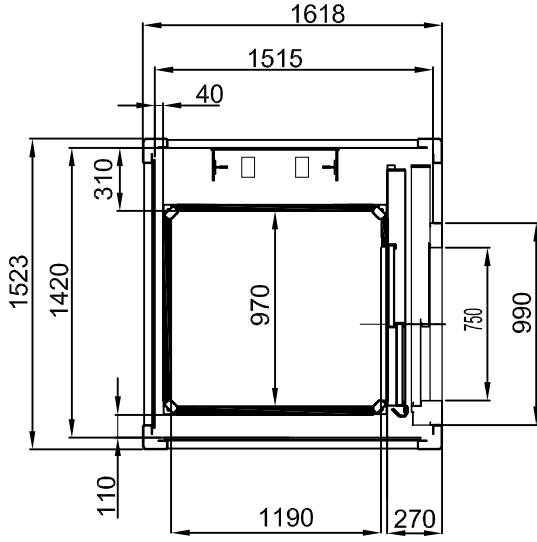

PLATFORM ÖLÇÜSÜ
1400x1100

BETONARME VE/VEYA KAGIR KUYULAR

ÇELİK KUYULAR

TÜM ÖLÇÜLER MİLMETREDİR

PLATFORM ÖLÇÜSÜ
1400x1100

BETONARME VE/VEYA KAGIR KUYULAR

ÇELİK KUYULAR

TÜM ÖLÇÜLER MİLMETREDİR

PLATFORM ÖLÇÜSÜ
1250x1000

BETONARME VE/VEYA KAGIR KUYULAR

YANDAN TEK GİRİŞ

YANDAN ÇİFT GİRİŞ

ÖNDEN TEK GİRİŞ - DX

ÖNDEN TEK GİRİŞ - SX

TÜM ÖLÇÜLER MİLMETREDİR

PLATFORM ÖLÇÜSÜ
1250x1000

ÇELİK KUYULAR

YANDAN TEK GİRİŞ

YANDAN ÇİFT GİRİŞ

ÖNDEN TEK GİRİŞ - DX

ÖNDEN TEK GİRİŞ - SX

TÜM ÖLÇÜLER MİLMETREDİR

PLATFORM ÖLÇÜSÜ
1250x1000

BETONARME VE/VEYA KAGIR KUYULAR

ÇELİK KUYULAR

ÖNDEN TEK GİRİŞ

TÜM ÖLÇÜLER MİLMETREDİR

PLATFORM ÖLÇÜSÜ
1400x1100

ÇELİK KUYULAR

YANDAN TEK GİRİŞ

YANDAN ÇİFT GİRİŞ

ÖNDEN TEK GİRİŞ - DX