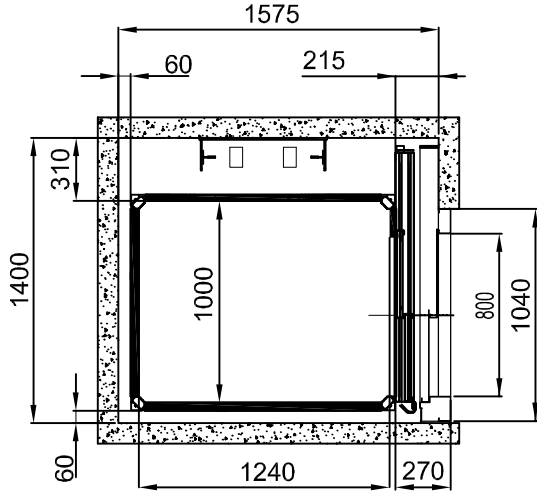

ÇELİK KUYULAR

ÖNDEN TEK GİRİŞ

TÜM ÖLÇÜLER MİLMETREDİR

PLATFORM ÖLÇÜSÜ
1400x1100

ÇELİK KUYULAR

YANDAN TEK GİRİŞ

YANDAN ÇİFT GİRİŞ

ÖNDEN TEK GİRİŞ - DX

ÖNDEN TEK GİRİŞ - SX

TÜM ÖLÇÜLER MİLMETREDİR

PLATFORM ÖLÇÜSÜ
1400x1100

ÇELİK KUYULAR

YANDAN TEK GİRİŞ

YANDAN ÇİFT GİRİŞ

ÖNDEN TEK GİRİŞ - DX

ÖNDEN TEK GİRİŞ - SX

TÜM ÖLÇÜLER MILİMETREDİR

PLATFORM ÖLÇÜSÜ
1300 x1030

BETONARME VE/VEYA KAGIR KUYULAR

YANDAN TEK GİRİŞ

YANDAN ÇİFT GİRİŞ

ÖNDEN TEK GİRİŞ - DX

ÖNDEN TEK GİRİŞ - SX

TÜM ÖLÇÜLER MİLMİTREDİR

PLATFORM ÖLÇÜSÜ
1300x1030

ÇELİK KUYULAR

YANDAN TEK GİRİŞ

YANDAN ÇİFT GİRİŞ

ÖNDEN TEK GİRİŞ - DX

ÖNDEN TEK GİRİŞ - SX

TÜM ÖLÇÜLER MİLMETREDİR

PLATFORM ÖLÇÜSÜ
1300x1030