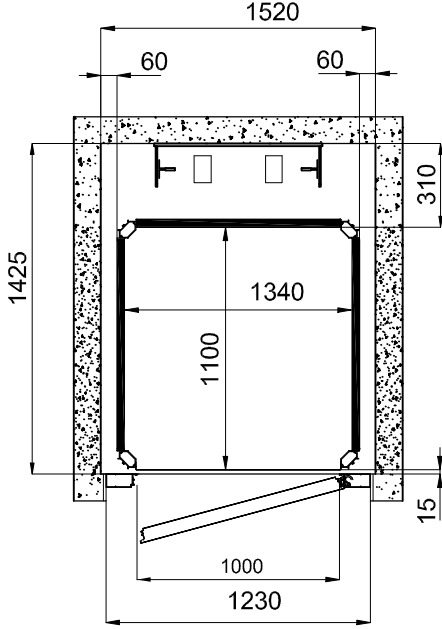

PLATFORM ÖLÇÜSÜ
1400x1100

BETONARME VE/VEYA KAGIR KUYULAR

ÇELİK KUYULAR

TÜM ÖLÇÜLER MİLMETREDİR

PLATFORM ÖLÇÜSÜ
1400x1100

BETONARME VE/VEYA KAGIR KUYULAR

ÇELİK KUYULAR

TÜM ÖLÇÜLER MİLMETREDİR

PLATFORM ÖLÇÜSÜ
1250x1000

BETONARME VE/VEYA KAGIR KUYULAR

ÇELİK KUYULAR

TÜM ÖLÇÜLER MİLMETREDİR

PLATFORM ÖLÇÜSÜ
1250x1000

BETONARME VE/VEYA KAGIR KUYULAR

ÇELİK KUYULAR

TÜM ÖLÇÜLER MİLMETREDİR

PLATFORM ÖLÇÜSÜ
1250x1000

BETONARME VE/VEYA KAGIR KUYULAR

YANDAN TEK GİRİŞ

YANDAN ÇİFT GİRİŞ

ÖNDEN TEK GİRİŞ - DX

ÖNDEN TEK GİRİŞ - SX

TÜM ÖLÇÜLER MİLMETREDİR

PLATFORM ÖLÇÜSÜ
1250x1000