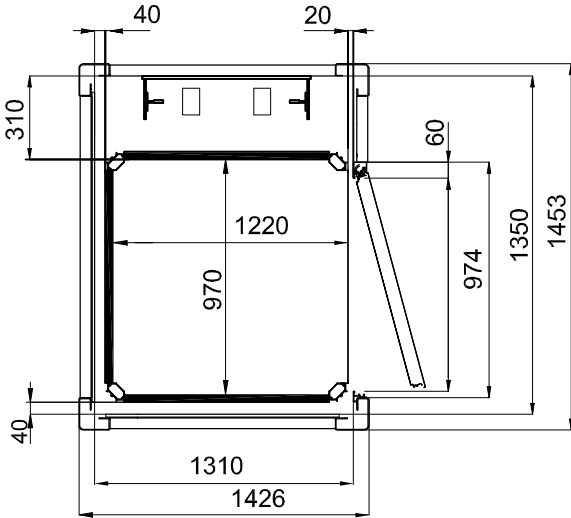

PLATFORM ÖLÇÜSÜ
1400x1100

BETONARME VE/VEYA KAGIR KUYULAR

ÇELİK KUYULAR

TÜM ÖLÇÜLER MİLMETREDİR

PLATFORM ÖLÇÜSÜ
1400x1100

BETONARME VE/VEYA KAGIR KUYULAR

ÇELİK KUYULAR

TÜM ÖLÇÜLER MİLMETREDİR

PLATFORM ÖLÇÜSÜ
1250x1000

BETONARME VE/VEYA KAGIR KUYULAR

ÇELİK KUYULAR

TÜM ÖLÇÜLER MİLMETREDİR

PLATFORM ÖLÇÜSÜ
1250x1000

BETONARME VE/VEYA KAGIR KUYULAR

ÇELİK KUYULAR

TÜM ÖLÇÜLER MİLMETREDİR

PLATFORM ÖLÇÜSÜ
1250x1000

BETONARME VE/VEYA KAGIR KUYULAR

YANDAN TEK GİRİŞ

YANDAN ÇİFT GİRİŞ

ÖNDEN TEK GİRİŞ - DX

ÖNDEN TEK GİRİŞ - SX

TÜM ÖLÇÜLER MİLMETREDİR

PLATFORM ÖLÇÜSÜ
1250x1000