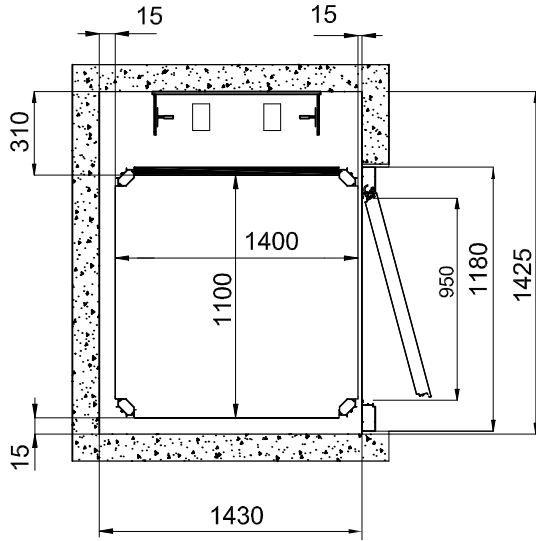

PLATFORM ÖLÇÜSÜ
1250x1000

BETONARME VE/VEYA KAGIR KUYULAR

ÇELİK KUYULAR

TÜM ÖLÇÜLER MİLMETREDİR

PLATFORM ÖLÇÜSÜ
1250x1000

BETONARME VE/VEYA KAGIR KUYULAR

ÇELİK KUYULAR

TÜM ÖLÇÜLER MİLMETREDİR

PLATFORM ÖLÇÜSÜ
1400x1100

BETONARME VE/VEYA KAGIR KUYULAR

ÇELİK KUYULAR

TÜM ÖLÇÜLER MİLMETREDİR

PLATFORM ÖLÇÜSÜ
1400x1100

BETONARME VE/VEYA KAGIR KUYULAR

ÇELİK KUYULAR

TÜM ÖLÇÜLER MİLMETREDİR

PLATFORM ÖLÇÜSÜ
1250x1000

BETONARME VE/VEYA KAGIR KUYULAR

YANDAN TEK GİRİŞ

YANDAN ÇİFT GİRİŞ

ÖNDEN TEK GİRİŞ - DX

ÖNDEN TEK GİRİŞ - SX

TÜM ÖLÇÜLER MİLMETREDİR

PLATFORM ÖLÇÜSÜ
1250x1000