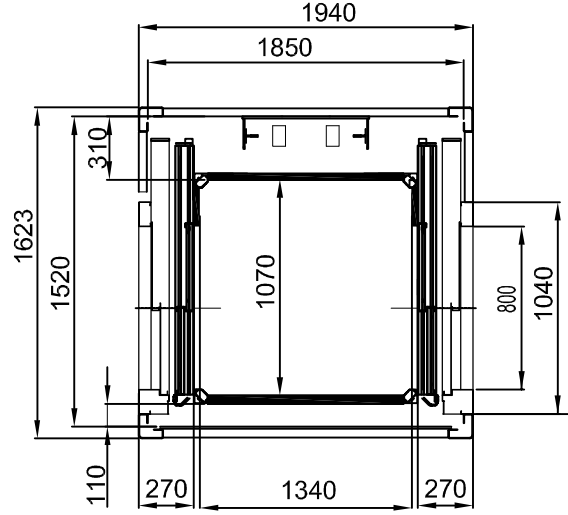

ÇELİK KUYULAR

ÖNDEN TEK GİRİŞ

TÜM ÖLÇÜLER MİLMETREDİR

PLATFORM ÖLÇÜSÜ
1400x1100

ÇELİK KUYULAR

YANDAN TEK GİRİŞ

YANDAN ÇİFT GİRİŞ

ÖNDEN TEK GİRİŞ - DX

ÖNDEN TEK GİRİŞ - SX

TÜM ÖLÇÜLER MİLMETREDİR

PLATFORM ÖLÇÜSÜ
1400x1100

ÇELİK KUYULAR

YANDAN TEK GİRİŞ

YANDAN ÇİFT GİRİŞ

ÖNDEN TEK GİRİŞ - DX

ÖNDEN TEK GİRİŞ - SX

TÜM ÖLÇÜLER MILİMETREDİR

PLATFORM ÖLÇÜSÜ
1300 x1030

BETONARME VE/VEYA KAGIR KUYULAR

YANDAN TEK GİRİŞ

YANDAN ÇİFT GİRİŞ

ÖNDEN TEK GİRİŞ - DX

ÖNDEN TEK GİRİŞ - SX

TÜM ÖLÇÜLER MİLMİTREDİR

PLATFORM ÖLÇÜSÜ
1300x1030

ÇELİK KUYULAR

YANDAN TEK GİRİŞ

YANDAN ÇİFT GİRİŞ

ÖNDEN TEK GİRİŞ - DX

ÖNDEN TEK GİRİŞ - SX

TÜM ÖLÇÜLER MİLMETREDİR

PLATFORM ÖLÇÜSÜ
1300x1030