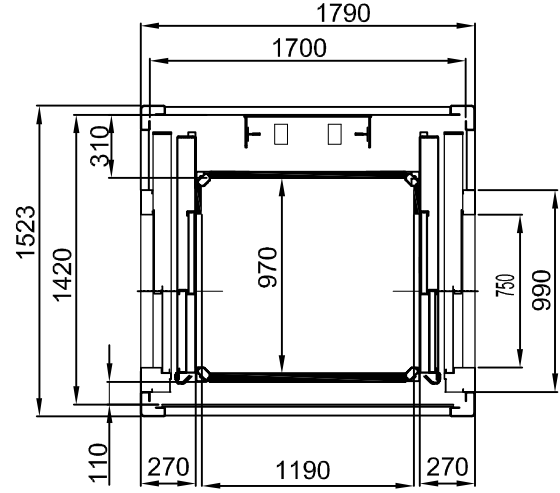

PLATFORM ÖLÇÜSÜ
1400x1100

BETONARME VE/VEYA KAGIR KUYULAR

ÇELİK KUYULAR

TÜM ÖLÇÜLER MİLMETREDİR

PLATFORM ÖLÇÜSÜ
1400x1100

BETONARME VE/VEYA KAGIR KUYULAR

ÇELİK KUYULAR

TÜM ÖLÇÜLER MİLMETREDİR

PLATFORM ÖLÇÜSÜ
1250x1000

BETONARME VE/VEYA KAGIR KUYULAR

YANDAN TEK GİRİŞ

YANDAN ÇİFT GİRİŞ

ÖNDEN TEK GİRİŞ - DX

ÖNDEN TEK GİRİŞ - SX

TÜM ÖLÇÜLER MİLMETREDİR

PLATFORM ÖLÇÜSÜ
1250x1000

ÇELİK KUYULAR

YANDAN TEK GİRİŞ

YANDAN ÇİFT GİRİŞ

ÖNDEN TEK GİRİŞ - DX

ÖNDEN TEK GİRİŞ - SX

TÜM ÖLÇÜLER MİLMETREDİR

PLATFORM ÖLÇÜSÜ
1250x1000

BETONARME VE/VEYA KAGIR KUYULAR

ÇELİK KUYULAR

ÖNDEN TEK GİRİŞ

TÜM ÖLÇÜLER MİLMETREDİR

PLATFORM ÖLÇÜSÜ
1400x1100

ÇELİK KUYULAR

YANDAN TEK GİRİŞ

YANDAN ÇİFT GİRİŞ

ÖNDEN TEK GİRİŞ - DX