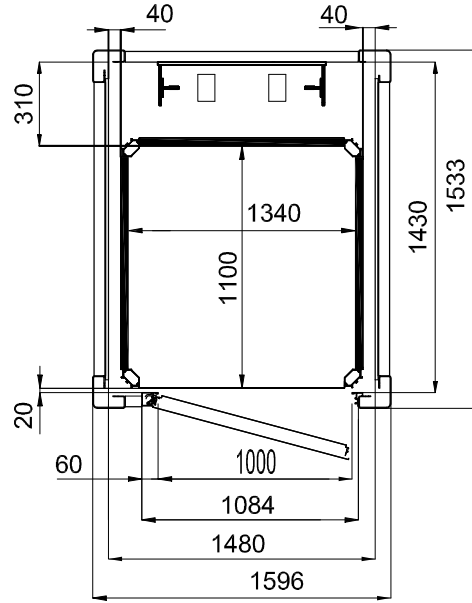

PLATFORM ÖLÇÜSÜ
1400x1100

BETONARME VE/VEYA KAGIR KUYULAR

ÇELİK KUYULAR

TÜM ÖLÇÜLER MİLMETREDİR

PLATFORM ÖLÇÜSÜ
1400x1100

BETONARME VE/VEYA KAGIR KUYULAR

ÇELİK KUYULAR

TÜM ÖLÇÜLER MİLMETREDİR

PLATFORM ÖLÇÜSÜ
1250x1000

BETONARME VE/VEYA KAGIR KUYULAR

ÇELİK KUYULAR

TÜM ÖLÇÜLER MİLMETREDİR

PLATFORM ÖLÇÜSÜ
1250x1000

BETONARME VE/VEYA KAGIR KUYULAR

ÇELİK KUYULAR

TÜM ÖLÇÜLER MİLMETREDİR

PLATFORM ÖLÇÜSÜ
1250x1000

BETONARME VE/VEYA KAGIR KUYULAR

YANDAN TEK GİRİŞ

YANDAN ÇİFT GİRİŞ

ÖNDEN TEK GİRİŞ - DX

ÖNDEN TEK GİRİŞ - SX

TÜM ÖLÇÜLER MİLMETREDİR

PLATFORM ÖLÇÜSÜ
1250x1000