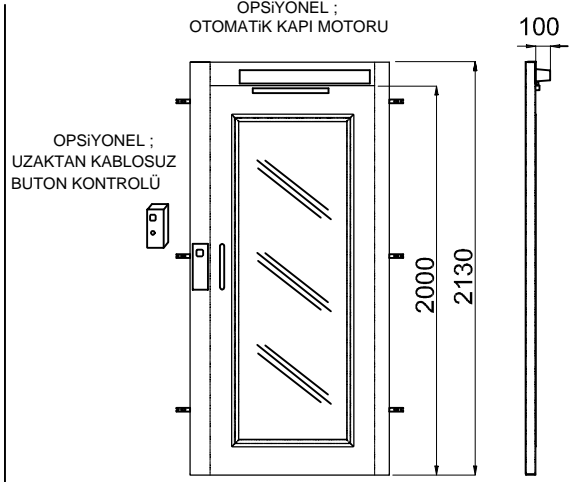

PANORAMİK
SAC PANEL KAPI

LN	LE
800	1030
860	1090
900	1130

LN = NET AÇIKLIKLAR