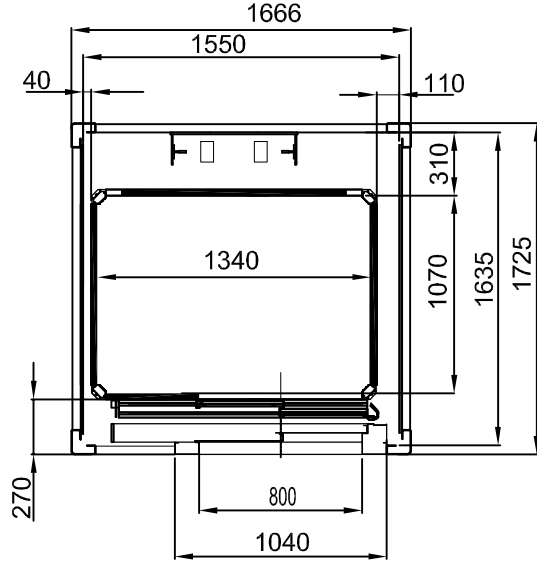

ÇELİK KUYULAR

ÖNDEN TEK GİRİŞ

TÜM ÖLÇÜLER MİLMETREDİR

PLATFORM ÖLÇÜSÜ
1400x1100

ÇELİK KUYULAR

YANDAN TEK GİRİŞ

YANDAN ÇİFT GİRİŞ

ÖNDEN TEK GİRİŞ - DX

ÖNDEN TEK GİRİŞ - SX

TÜM ÖLÇÜLER MİLMETREDİR

PLATFORM ÖLÇÜSÜ
1400x1100

ÇELİK KUYULAR

YANDAN TEK GİRİŞ

YANDAN ÇİFT GİRİŞ

ÖNDEN TEK GİRİŞ - DX

ÖNDEN TEK GİRİŞ - SX

TÜM ÖLÇÜLER MILİMETREDİR

PLATFORM ÖLÇÜSÜ
1300 x1030

BETONARME VE/VEYA KAGIR KUYULAR

YANDAN TEK GİRİŞ

YANDAN ÇİFT GİRİŞ

ÖNDEN TEK GİRİŞ - DX

ÖNDEN TEK GİRİŞ - SX

TÜM ÖLÇÜLER MİLMİTREDİR

PLATFORM ÖLÇÜSÜ
1300x1030

ÇELİK KUYULAR

YANDAN TEK GİRİŞ

YANDAN ÇİFT GİRİŞ

ÖNDEN TEK GİRİŞ - DX

ÖNDEN TEK GİRİŞ - SX

TÜM ÖLÇÜLER MİLMETREDİR

PLATFORM ÖLÇÜSÜ
1300x1030