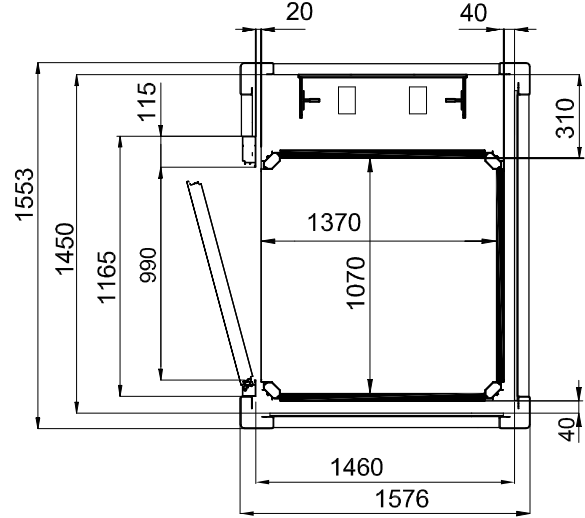

PLATFORM ÖLÇÜSÜ
1400x1100

BETONARME VE/VEYA KAGIR KUYULAR

ÇELİK KUYULAR

TÜM ÖLÇÜLER MİLMETREDİR

PLATFORM ÖLÇÜSÜ
1400x1100

BETONARME VE/VEYA KAGIR KUYULAR

ÇELİK KUYULAR

TÜM ÖLÇÜLER MİLMETREDİR

PLATFORM ÖLÇÜSÜ
1250x1000

BETONARME VE/VEYA KAGIR KUYULAR

ÇELİK KUYULAR

TÜM ÖLÇÜLER MİLMETREDİR

PLATFORM ÖLÇÜSÜ
1250x1000

BETONARME VE/VEYA KAGIR KUYULAR

ÇELİK KUYULAR

TÜM ÖLÇÜLER MİLMETREDİR

PLATFORM ÖLÇÜSÜ
1250x1000

BETONARME VE/VEYA KAGIR KUYULAR

YANDAN TEK GİRİŞ

YANDAN ÇİFT GİRİŞ

ÖNDEN TEK GİRİŞ - DX

ÖNDEN TEK GİRİŞ - SX

TÜM ÖLÇÜLER MİLMETREDİR

PLATFORM ÖLÇÜSÜ
1250x1000