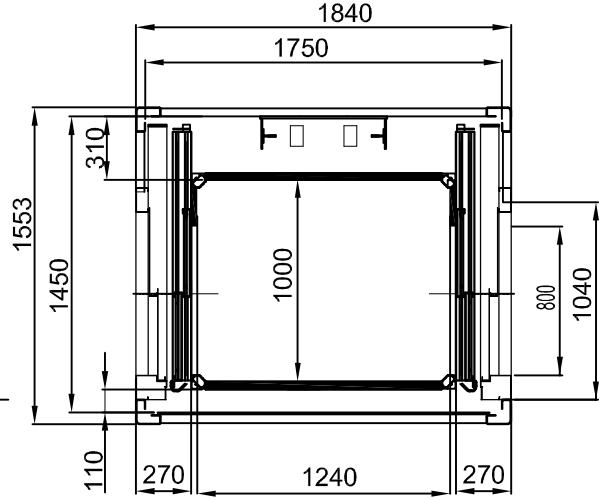

ÖNDEN TEK GİRİŞ - SX

TÜM ÖLÇÜLER MİLMETREDİR

PLATFORM ÖLÇÜSÜ
1400x1100

ÇELİK KUYULAR

YANDAN TEK GİRİŞ

YANDAN ÇİFT GİRİŞ

ÖNDEN TEK GİRİŞ - DX

ÖNDEN TEK GİRİŞ - SX

TÜM ÖLÇÜLER MILİMETREDİR

PLATFORM ÖLÇÜSÜ
1300 x1030

BETONARME VE/VEYA KAGIR KUYULAR

YANDAN TEK GİRİŞ

YANDAN ÇİFT GİRİŞ

ÖNDEN TEK GİRİŞ - DX

ÖNDEN TEK GİRİŞ - SX

TÜM ÖLÇÜLER MİLMİTREDİR

PLATFORM ÖLÇÜSÜ
1300x1030

ÇELİK KUYULAR

YANDAN TEK GİRİŞ

YANDAN ÇİFT GİRİŞ

ÖNDEN TEK GİRİŞ - DX

ÖNDEN TEK GİRİŞ - SX

TÜM ÖLÇÜLER MİLMETREDİR

PLATFORM ÖLÇÜSÜ
1300x1030

ÖNDEN TEK GİRİŞ - DX

ÖNDEN TEK GİRİŞ - SX

TÜM ÖLÇÜLER MİLMETREDİR

PLATFORM ÖLÇÜSÜ
1440x1170

ÇELİK KUYULAR

YANDAN TEK GİRİŞ

YANDAN ÇİFT GİRİŞ

ÖNDEN TEK GİRİŞ - DX