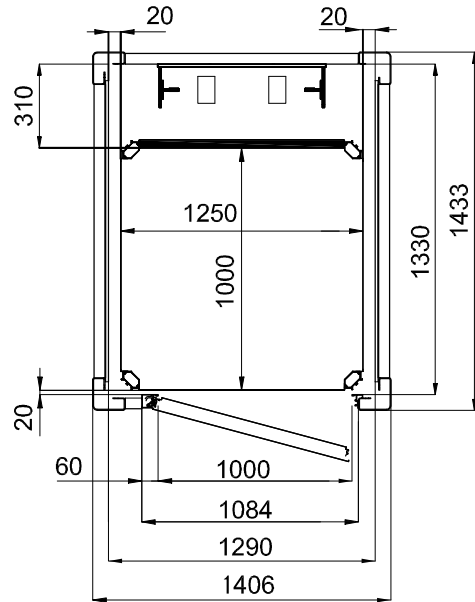

PLATFORM ÖLÇÜSÜ
1250x1000

BETONARME VE/VEYA KAGIR KUYULAR

ÇELİK KUYULAR

TÜM ÖLÇÜLER MİLMETREDİR

PLATFORM ÖLÇÜSÜ
1250x1000

BETONARME VE/VEYA KAGIR KUYULAR

ÇELİK KUYULAR

TÜM ÖLÇÜLER MİLMETREDİR

PLATFORM ÖLÇÜSÜ
1400x1100

BETONARME VE/VEYA KAGIR KUYULAR

ÇELİK KUYULAR

TÜM ÖLÇÜLER MİLMETREDİR

PLATFORM ÖLÇÜSÜ
1400x1100

BETONARME VE/VEYA KAGIR KUYULAR

ÇELİK KUYULAR

TÜM ÖLÇÜLER MİLMETREDİR

PLATFORM ÖLÇÜSÜ
1250x1000

BETONARME VE/VEYA KAGIR KUYULAR

YANDAN TEK GİRİŞ

YANDAN ÇİFT GİRİŞ

ÖNDEN TEK GİRİŞ - DX

ÖNDEN TEK GİRİŞ - SX

TÜM ÖLÇÜLER MİLMETREDİR

PLATFORM ÖLÇÜSÜ
1250x1000