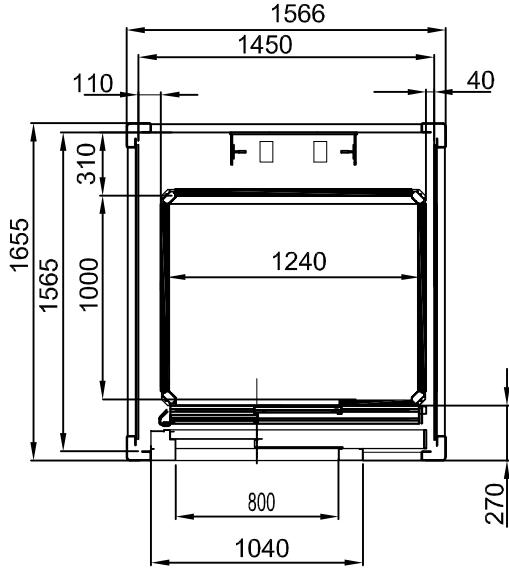

TÜM ÖLÇÜLER MILİMETREDİR

PLATFORM ÖLÇÜSÜ
1300 x1030

BETONARME VE/VEYA KAGIR KUYULAR

YANDAN TEK GİRİŞ

YANDAN ÇİFT GİRİŞ

ÖNDEN TEK GİRİŞ - DX

ÖNDEN TEK GİRİŞ - SX

TÜM ÖLÇÜLER MİLMİTREDİR

PLATFORM ÖLÇÜSÜ
1300x1030

ÇELİK KUYULAR

YANDAN TEK GİRİŞ

YANDAN ÇİFT GİRİŞ

ÖNDEN TEK GİRİŞ - DX

ÖNDEN TEK GİRİŞ - SX

TÜM ÖLÇÜLER MİLMETREDİR

PLATFORM ÖLÇÜSÜ
1300x1030

BETONARME VE/VEYA KAGIR KUYULAR

ÇELİK KUYULAR

ÖNDEN GİRİŞ

TÜM ÖLÇÜLER MİLMETREDİR

PLATFORM ÖLÇÜSÜ
1440x1170

BETONARME VE/VEYA KAGIR KUYULAR

YANDAN TEK GİRİŞ

YANDAN ÇİFT GİRİŞ

ÖNDEN TEK GİRİŞ - DX

ÖNDEN TEK GİRİŞ - SX

TÜM ÖLÇÜLER MİLMETREDİR

PLATFORM ÖLÇÜSÜ
1440x1170

ÇELİK KUYULAR

YANDAN TEK GİRİŞ

YANDAN ÇİFT GİRİŞ

ÖNDEN TEK GİRİŞ - DX