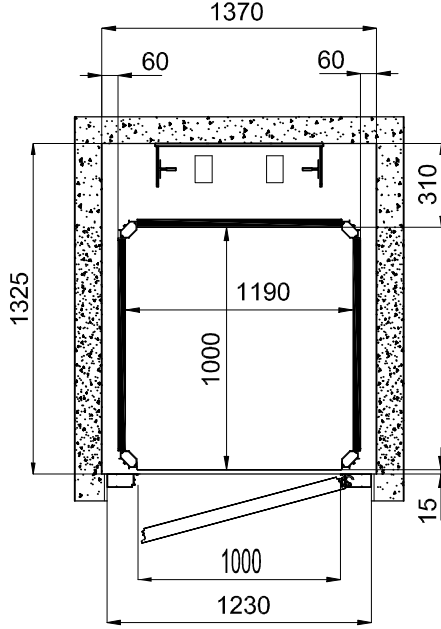

PLATFORM ÖLÇÜSÜ
1250x1000

BETONARME VE/VEYA KAGIR KUYULAR

ÇELİK KUYULAR

TÜM ÖLÇÜLER MİLMETREDİR

PLATFORM ÖLÇÜSÜ
1250x1000

BETONARME VE/VEYA KAGIR KUYULAR

ÇELİK KUYULAR

TÜM ÖLÇÜLER MİLMETREDİR

PLATFORM ÖLÇÜSÜ
1400x1100

BETONARME VE/VEYA KAGIR KUYULAR

ÇELİK KUYULAR

TÜM ÖLÇÜLER MİLMETREDİR

PLATFORM ÖLÇÜSÜ
1400x1100

BETONARME VE/VEYA KAGIR KUYULAR

ÇELİK KUYULAR

TÜM ÖLÇÜLER MİLMETREDİR

PLATFORM ÖLÇÜSÜ
1250x1000

BETONARME VE/VEYA KAGIR KUYULAR

YANDAN TEK GİRİŞ

YANDAN ÇİFT GİRİŞ

ÖNDEN TEK GİRİŞ - DX

ÖNDEN TEK GİRİŞ - SX

TÜM ÖLÇÜLER MİLMETREDİR

PLATFORM ÖLÇÜSÜ
1250x1000