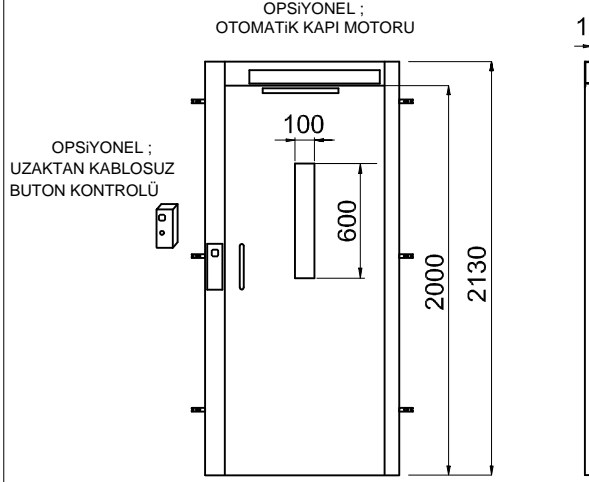

BETONARME VE/VEYA KAGIR KUYULAR

ÇELİK KUYULAR

ÖNDEN GİRİŞ

TÜM ÖLÇÜLER MİLMETREDİR

PLATFORM ÖLÇÜSÜ
1440x1170

BETONARME VE/VEYA KAGIR KUYULAR

YANDAN TEK GİRİŞ

YANDAN ÇİFT GİRİŞ

ÖNDEN TEK GİRİŞ - DX

ÖNDEN TEK GİRİŞ - SX

TÜM ÖLÇÜLER MİLMETREDİR

PLATFORM ÖLÇÜSÜ
1440x1170

ÇELİK KUYULAR

YANDAN TEK GİRİŞ

YANDAN ÇİFT GİRİŞ

ÖNDEN TEK GİRİŞ - DX

ÖNDEN TEK GİRİŞ - SX

TÜM ÖLÇÜLER MİLMETREDİR

PLATFORM ÖLÇÜSÜ
1440x1170

BETONARME VE/VEYA KAGIR KUYULAR

ÇELİK KUYULAR

ÖNDEN GİRİŞ

TÜM ÖLÇÜLER MİLMETREDİR

MANUEL KAPILAR