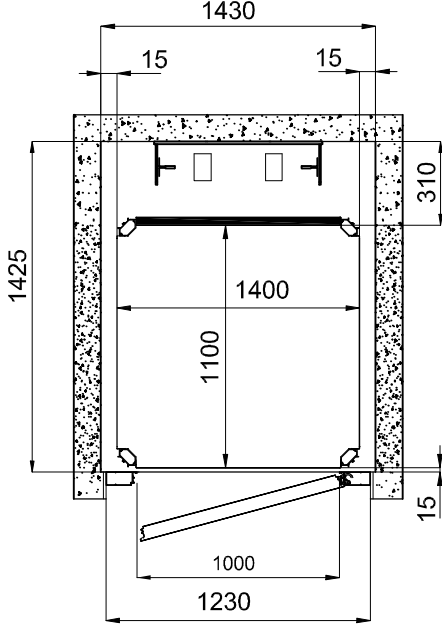

PLATFORM ÖLÇÜSÜ
1250x1000

BETONARME VE/VEYA KAGIR KUYULAR

ÇELİK KUYULAR

TÜM ÖLÇÜLER MİLMETREDİR

PLATFORM ÖLÇÜSÜ
1250x1000

BETONARME VE/VEYA KAGIR KUYULAR

ÇELİK KUYULAR

TÜM ÖLÇÜLER MİLMETREDİR

PLATFORM ÖLÇÜSÜ
1400x1100

BETONARME VE/VEYA KAGIR KUYULAR

ÇELİK KUYULAR

TÜM ÖLÇÜLER MİLMETREDİR

PLATFORM ÖLÇÜSÜ
1400x1100

BETONARME VE/VEYA KAGIR KUYULAR

ÇELİK KUYULAR

TÜM ÖLÇÜLER MİLMETREDİR

PLATFORM ÖLÇÜSÜ
1250x1000

BETONARME VE/VEYA KAGIR KUYULAR

YANDAN TEK GİRİŞ

YANDAN ÇİFT GİRİŞ

ÖNDEN TEK GİRİŞ - DX

ÖNDEN TEK GİRİŞ - SX

TÜM ÖLÇÜLER MİLMETREDİR

PLATFORM ÖLÇÜSÜ
1250x1000