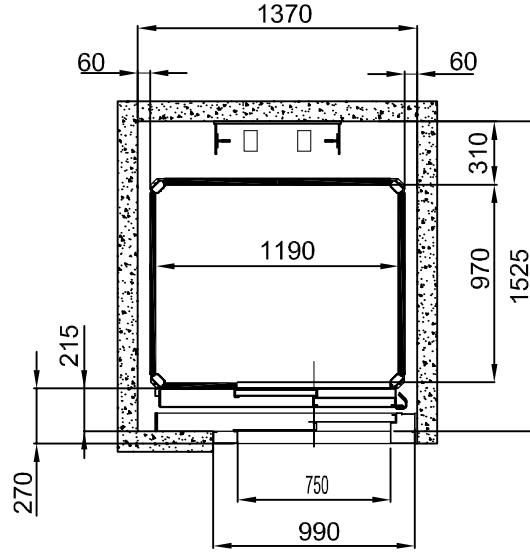

PLATFORM ÖLÇÜSÜ
1400x1100

BETONARME VE/VEYA KAGIR KUYULAR

ÇELİK KUYULAR

TÜM ÖLÇÜLER MİLMETREDİR

PLATFORM ÖLÇÜSÜ
1400x1100

BETONARME VE/VEYA KAGIR KUYULAR

ÇELİK KUYULAR

TÜM ÖLÇÜLER MİLMETREDİR

PLATFORM ÖLÇÜSÜ
1250x1000

BETONARME VE/VEYA KAGIR KUYULAR

YANDAN TEK GİRİŞ

YANDAN ÇİFT GİRİŞ

ÖNDEN TEK GİRİŞ - DX

ÖNDEN TEK GİRİŞ - SX

TÜM ÖLÇÜLER MİLMETREDİR

PLATFORM ÖLÇÜSÜ
1250x1000

ÇELİK KUYULAR

YANDAN TEK GİRİŞ

YANDAN ÇİFT GİRİŞ

ÖNDEN TEK GİRİŞ - DX

ÖNDEN TEK GİRİŞ - SX

TÜM ÖLÇÜLER MİLMETREDİR

PLATFORM ÖLÇÜSÜ
1250x1000

BETONARME VE/VEYA KAGIR KUYULAR

ÇELİK KUYULAR

ÖNDEN TEK GİRİŞ

TÜM ÖLÇÜLER MİLMETREDİR

PLATFORM ÖLÇÜSÜ
1400x1100

ÇELİK KUYULAR

YANDAN TEK GİRİŞ

YANDAN ÇİFT GİRİŞ

ÖNDEN TEK GİRİŞ - DX