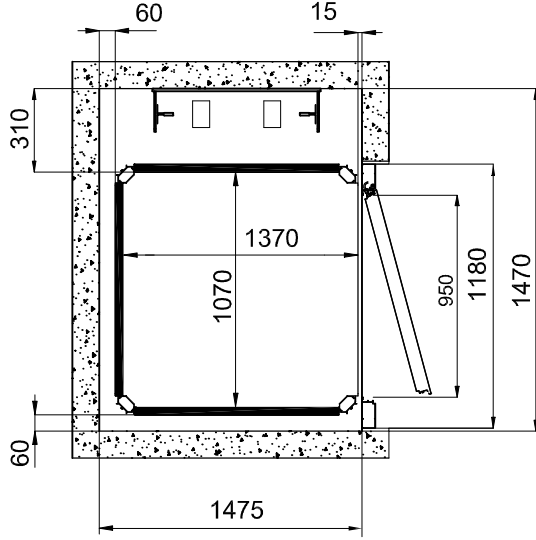

PLATFORM ÖLÇÜSÜ
1400x1100

BETONARME VE/VEYA KAGIR KUYULAR

ÇELİK KUYULAR

TÜM ÖLÇÜLER MİLMETREDİR

PLATFORM ÖLÇÜSÜ
1400x1100

BETONARME VE/VEYA KAGIR KUYULAR

ÇELİK KUYULAR

TÜM ÖLÇÜLER MİLMETREDİR

PLATFORM ÖLÇÜSÜ
1250x1000

BETONARME VE/VEYA KAGIR KUYULAR

ÇELİK KUYULAR

TÜM ÖLÇÜLER MİLMETREDİR

PLATFORM ÖLÇÜSÜ
1250x1000

BETONARME VE/VEYA KAGIR KUYULAR

ÇELİK KUYULAR

TÜM ÖLÇÜLER MİLMETREDİR

PLATFORM ÖLÇÜSÜ
1250x1000

BETONARME VE/VEYA KAGIR KUYULAR

YANDAN TEK GİRİŞ

YANDAN ÇİFT GİRİŞ

ÖNDEN TEK GİRİŞ - DX

ÖNDEN TEK GİRİŞ - SX

TÜM ÖLÇÜLER MİLMETREDİR

PLATFORM ÖLÇÜSÜ
1250x1000