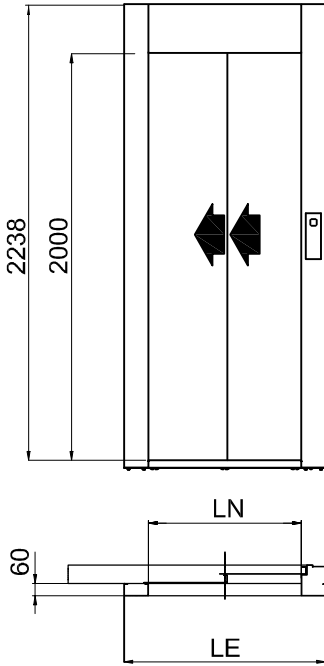

TELESKOPIK KAPILAR - SX

LN	LE
700	940
750	990
800	1040
900	1140