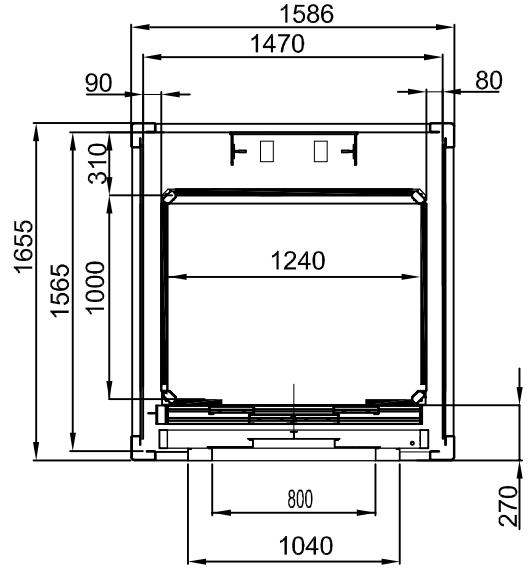

TÜM ÖLÇÜLER MILİMETREDİR

PLATFORM ÖLÇÜSÜ
1300 x1030

BETONARME VE/VEYA KAGIR KUYULAR

YANDAN TEK GİRİŞ

YANDAN ÇİFT GİRİŞ

ÖNDEN TEK GİRİŞ - DX

ÖNDEN TEK GİRİŞ - SX

TÜM ÖLÇÜLER MİLMİTREDİR

PLATFORM ÖLÇÜSÜ
1300x1030

ÇELİK KUYULAR

YANDAN TEK GİRİŞ

YANDAN ÇİFT GİRİŞ

ÖNDEN TEK GİRİŞ - DX

ÖNDEN TEK GİRİŞ - SX

TÜM ÖLÇÜLER MİLMETREDİR

PLATFORM ÖLÇÜSÜ
1300x1030

BETONARME VE/VEYA KAGIR KUYULAR

ÇELİK KUYULAR

ÖNDEN GİRİŞ

TÜM ÖLÇÜLER MİLMETREDİR

PLATFORM ÖLÇÜSÜ
1440x1170

BETONARME VE/VEYA KAGIR KUYULAR

YANDAN TEK GİRİŞ

YANDAN ÇİFT GİRİŞ

ÖNDEN TEK GİRİŞ - DX

ÖNDEN TEK GİRİŞ - SX

TÜM ÖLÇÜLER MİLMETREDİR

PLATFORM ÖLÇÜSÜ
1440x1170

ÇELİK KUYULAR

YANDAN TEK GİRİŞ

YANDAN ÇİFT GİRİŞ

ÖNDEN TEK GİRİŞ - DX