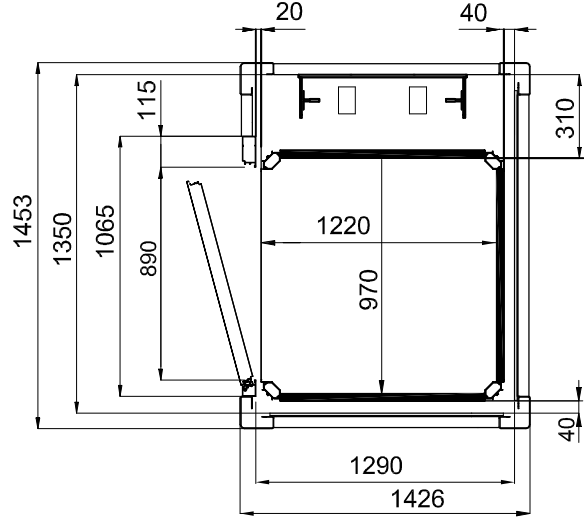

PLATFORM ÖLÇÜSÜ
1400x1100

BETONARME VE/VEYA KAGIR KUYULAR

ÇELİK KUYULAR

TÜM ÖLÇÜLER MİLMETREDİR

PLATFORM ÖLÇÜSÜ
1400x1100

BETONARME VE/VEYA KAGIR KUYULAR

ÇELİK KUYULAR

TÜM ÖLÇÜLER MİLMETREDİR

PLATFORM ÖLÇÜSÜ
1250x1000

BETONARME VE/VEYA KAGIR KUYULAR

ÇELİK KUYULAR

TÜM ÖLÇÜLER MİLMETREDİR

PLATFORM ÖLÇÜSÜ
1250x1000

BETONARME VE/VEYA KAGIR KUYULAR

ÇELİK KUYULAR

TÜM ÖLÇÜLER MİLMETREDİR

PLATFORM ÖLÇÜSÜ
1250x1000

BETONARME VE/VEYA KAGIR KUYULAR

YANDAN TEK GİRİŞ

YANDAN ÇİFT GİRİŞ

ÖNDEN TEK GİRİŞ - DX

ÖNDEN TEK GİRİŞ - SX

TÜM ÖLÇÜLER MİLMETREDİR

PLATFORM ÖLÇÜSÜ
1250x1000