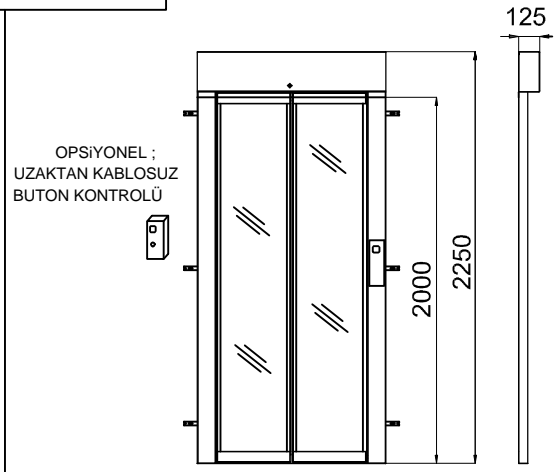

ÖNDEN TEK GİRİŞ - SX

TÜM ÖLÇÜLER MİLMETREDİR

PLATFORM ÖLÇÜSÜ
1440x1170

BETONARME VE/VEYA KAGIR KUYULAR

ÇELİK KUYULAR

ÖNDEN GİRİŞ

TÜM ÖLÇÜLER MİLMETREDİR

MANUEL KAPILAR

SAC PANEL KAPI

LN	LE
600	830
650	880
700	930
750	980
800	1030
860	1090
900	1130
950	1180
1000	1230

PANORAMİK
SAC PANEL KAPI

LN	LE
800	1030
860	1090
900	1130

LN = NET AÇIKLIKLAR

PANORAMİK
ALÜMİNYUM KAPI

LN	LE
600	830
650	880
700	930
750	980
800	1030
860	1090
900	1130
950	1180
1000	1230