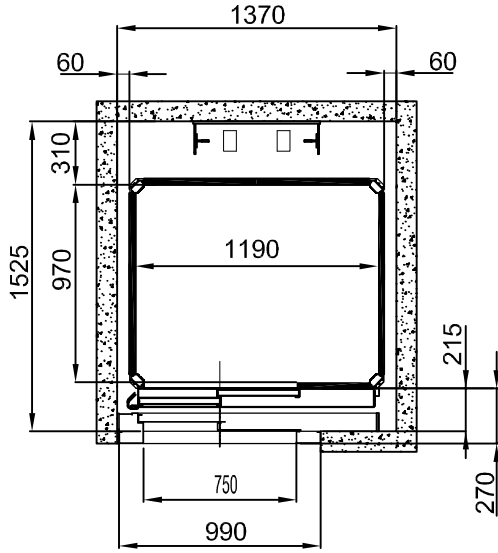

PLATFORM ÖLÇÜSÜ
1400x1100

BETONARME VE/VEYA KAGIR KUYULAR

ÇELİK KUYULAR

TÜM ÖLÇÜLER MİLMETREDİR

PLATFORM ÖLÇÜSÜ
1400x1100

BETONARME VE/VEYA KAGIR KUYULAR

ÇELİK KUYULAR

TÜM ÖLÇÜLER MİLMETREDİR

PLATFORM ÖLÇÜSÜ
1250x1000

BETONARME VE/VEYA KAGIR KUYULAR

YANDAN TEK GİRİŞ

YANDAN ÇİFT GİRİŞ

ÖNDEN TEK GİRİŞ - DX

ÖNDEN TEK GİRİŞ - SX

TÜM ÖLÇÜLER MİLMETREDİR

PLATFORM ÖLÇÜSÜ
1250x1000

ÇELİK KUYULAR

YANDAN TEK GİRİŞ

YANDAN ÇİFT GİRİŞ

ÖNDEN TEK GİRİŞ - DX

ÖNDEN TEK GİRİŞ - SX

TÜM ÖLÇÜLER MİLMETREDİR

PLATFORM ÖLÇÜSÜ
1250x1000

BETONARME VE/VEYA KAGIR KUYULAR

ÇELİK KUYULAR

ÖNDEN TEK GİRİŞ

TÜM ÖLÇÜLER MİLMETREDİR

PLATFORM ÖLÇÜSÜ
1400x1100

ÇELİK KUYULAR

YANDAN TEK GİRİŞ

YANDAN ÇİFT GİRİŞ

ÖNDEN TEK GİRİŞ - DX