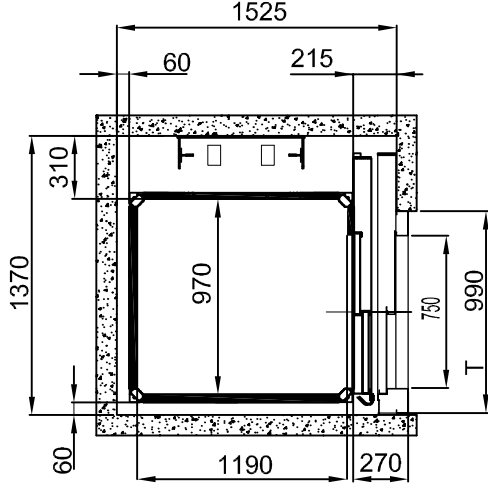

PLATFORM ÖLÇÜSÜ
1400x1100

BETONARME VE/VEYA KAGIR KUYULAR

ÇELİK KUYULAR

TÜM ÖLÇÜLER MİLMETREDİR

PLATFORM ÖLÇÜSÜ
1400x1100

BETONARME VE/VEYA KAGIR KUYULAR

ÇELİK KUYULAR

TÜM ÖLÇÜLER MİLMETREDİR

PLATFORM ÖLÇÜSÜ
1250x1000

BETONARME VE/VEYA KAGIR KUYULAR

ÇELİK KUYULAR

TÜM ÖLÇÜLER MİLMETREDİR

PLATFORM ÖLÇÜSÜ
1250x1000

BETONARME VE/VEYA KAGIR KUYULAR

ÇELİK KUYULAR

TÜM ÖLÇÜLER MİLMETREDİR

PLATFORM ÖLÇÜSÜ
1250x1000

BETONARME VE/VEYA KAGIR KUYULAR

YANDAN TEK GİRİŞ

YANDAN ÇİFT GİRİŞ

ÖNDEN TEK GİRİŞ - DX

ÖNDEN TEK GİRİŞ - SX

TÜM ÖLÇÜLER MİLMETREDİR

PLATFORM ÖLÇÜSÜ
1250x1000