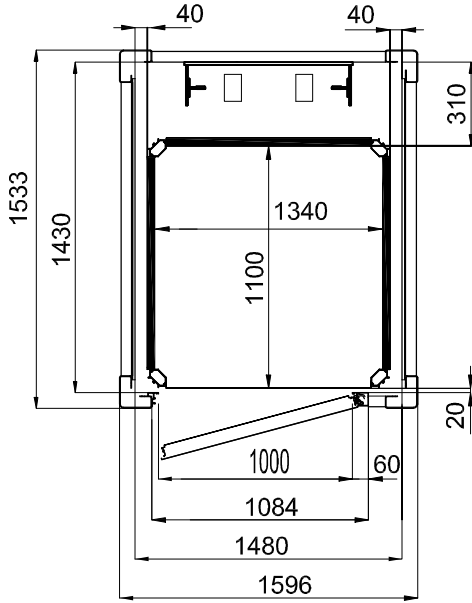

PLATFORM ÖLÇÜSÜ
1400x1100

BETONARME VE/VEYA KAGIR KUYULAR

ÇELİK KUYULAR

TÜM ÖLÇÜLER MİLMETREDİR

PLATFORM ÖLÇÜSÜ
1400x1100

BETONARME VE/VEYA KAGIR KUYULAR

ÇELİK KUYULAR

TÜM ÖLÇÜLER MİLMETREDİR

PLATFORM ÖLÇÜSÜ
1250x1000

BETONARME VE/VEYA KAGIR KUYULAR

ÇELİK KUYULAR

TÜM ÖLÇÜLER MİLMETREDİR

PLATFORM ÖLÇÜSÜ
1250x1000

BETONARME VE/VEYA KAGIR KUYULAR

ÇELİK KUYULAR

TÜM ÖLÇÜLER MİLMETREDİR

PLATFORM ÖLÇÜSÜ
1250x1000

BETONARME VE/VEYA KAGIR KUYULAR

YANDAN TEK GİRİŞ

YANDAN ÇİFT GİRİŞ

ÖNDEN TEK GİRİŞ - DX

ÖNDEN TEK GİRİŞ - SX

TÜM ÖLÇÜLER MİLMETREDİR

PLATFORM ÖLÇÜSÜ
1250x1000