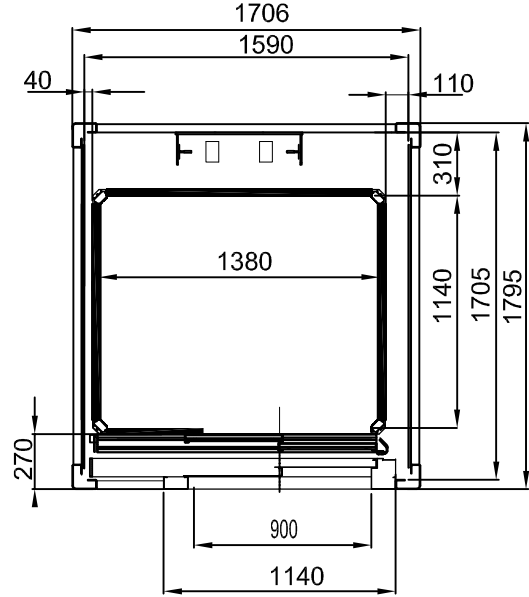

PLATFORM ÖLÇÜSÜ
1300x1030

ÇELİK KUYULAR

YANDAN TEK GİRİŞ

YANDAN ÇİFT GİRİŞ

ÖNDEN TEK GİRİŞ - DX

ÖNDEN TEK GİRİŞ - SX

TÜM ÖLÇÜLER MİLMETREDİR

PLATFORM ÖLÇÜSÜ
1300x1030

BETONARME VE/VEYA KAGIR KUYULAR

ÇELİK KUYULAR

ÖNDEN GİRİŞ

TÜM ÖLÇÜLER MİLMETREDİR

PLATFORM ÖLÇÜSÜ
1440x1170

BETONARME VE/VEYA KAGIR KUYULAR

YANDAN TEK GİRİŞ

YANDAN ÇİFT GİRİŞ

ÖNDEN TEK GİRİŞ - DX

ÖNDEN TEK GİRİŞ - SX

TÜM ÖLÇÜLER MİLMETREDİR

PLATFORM ÖLÇÜSÜ
1440x1170

ÇELİK KUYULAR

YANDAN TEK GİRİŞ

YANDAN ÇİFT GİRİŞ

ÖNDEN TEK GİRİŞ - DX

ÖNDEN TEK GİRİŞ - SX

TÜM ÖLÇÜLER MİLMETREDİR

PLATFORM ÖLÇÜSÜ
1440x1170

BETONARME VE/VEYA KAGIR KUYULAR

ÇELİK KUYULAR

ÖNDEN GİRİŞ

TÜM ÖLÇÜLER MİLMETREDİR

MANUEL KAPILAR