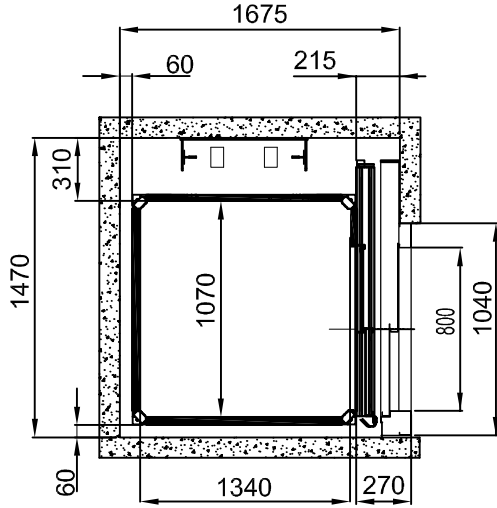

ÇELİK KUYULAR

YANDAN TEK GİRİŞ

YANDAN ÇİFT GİRİŞ

ÖNDEN TEK GİRİŞ - DX

ÖNDEN TEK GİRİŞ - SX

TÜM ÖLÇÜLER MİLMETREDİR

PLATFORM ÖLÇÜSÜ
1250x1000

BETONARME VE/VEYA KAGIR KUYULAR

ÇELİK KUYULAR

ÖNDEN TEK GİRİŞ

TÜM ÖLÇÜLER MİLMETREDİR

PLATFORM ÖLÇÜSÜ
1400x1100

ÇELİK KUYULAR

YANDAN TEK GİRİŞ

YANDAN ÇİFT GİRİŞ

ÖNDEN TEK GİRİŞ - DX

ÖNDEN TEK GİRİŞ - SX

TÜM ÖLÇÜLER MİLMETREDİR

PLATFORM ÖLÇÜSÜ
1400x1100

ÇELİK KUYULAR

YANDAN TEK GİRİŞ

YANDAN ÇİFT GİRİŞ

ÖNDEN TEK GİRİŞ - DX

ÖNDEN TEK GİRİŞ - SX

TÜM ÖLÇÜLER MILİMETREDİR

PLATFORM ÖLÇÜSÜ
1300 x1030

BETONARME VE/VEYA KAGIR KUYULAR

YANDAN TEK GİRİŞ

YANDAN ÇİFT GİRİŞ

ÖNDEN TEK GİRİŞ - DX

ÖNDEN TEK GİRİŞ - SX

TÜM ÖLÇÜLER MİLMİTREDİR