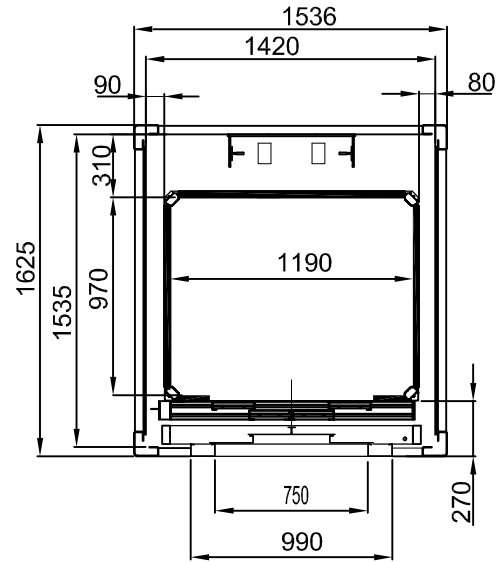

PLATFORM ÖLÇÜSÜ
1250x1000

BETONARME VE/VEYA KAGIR KUYULAR

YANDAN TEK GİRİŞ

YANDAN ÇİFT GİRİŞ

ÖNDEN TEK GİRİŞ - DX

ÖNDEN TEK GİRİŞ - SX

TÜM ÖLÇÜLER MİLMETREDİR

PLATFORM ÖLÇÜSÜ
1250x1000

ÇELİK KUYULAR

YANDAN TEK GİRİŞ

YANDAN ÇİFT GİRİŞ

ÖNDEN TEK GİRİŞ - DX

ÖNDEN TEK GİRİŞ - SX

TÜM ÖLÇÜLER MİLMETREDİR

PLATFORM ÖLÇÜSÜ
1250x1000

BETONARME VE/VEYA KAGIR KUYULAR

ÇELİK KUYULAR

ÖNDEN TEK GİRİŞ

TÜM ÖLÇÜLER MİLMETREDİR

PLATFORM ÖLÇÜSÜ
1400x1100

ÇELİK KUYULAR

YANDAN TEK GİRİŞ

YANDAN ÇİFT GİRİŞ

ÖNDEN TEK GİRİŞ - DX

ÖNDEN TEK GİRİŞ - SX

TÜM ÖLÇÜLER MİLMETREDİR

PLATFORM ÖLÇÜSÜ
1400x1100

ÇELİK KUYULAR

YANDAN TEK GİRİŞ

YANDAN ÇİFT GİRİŞ

ÖNDEN TEK GİRİŞ - DX

ÖNDEN TEK GİRİŞ - SX