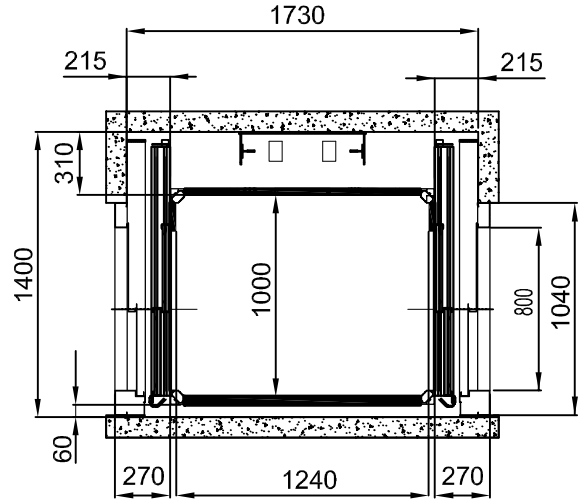

ÖNDEN TEK GİRİŞ - SX

TÜM ÖLÇÜLER MİLMETREDİR

PLATFORM ÖLÇÜSÜ
1400x1100

ÇELİK KUYULAR

YANDAN TEK GİRİŞ

YANDAN ÇİFT GİRİŞ

ÖNDEN TEK GİRİŞ - DX

ÖNDEN TEK GİRİŞ - SX

TÜM ÖLÇÜLER MILİMETREDİR

PLATFORM ÖLÇÜSÜ
1300 x1030

BETONARME VE/VEYA KAGIR KUYULAR

YANDAN TEK GİRİŞ

YANDAN ÇİFT GİRİŞ

ÖNDEN TEK GİRİŞ - DX

ÖNDEN TEK GİRİŞ - SX

TÜM ÖLÇÜLER MİLMİTREDİR

PLATFORM ÖLÇÜSÜ
1300x1030

ÇELİK KUYULAR

YANDAN TEK GİRİŞ

YANDAN ÇİFT GİRİŞ

ÖNDEN TEK GİRİŞ - DX

ÖNDEN TEK GİRİŞ - SX

TÜM ÖLÇÜLER MİLMETREDİR

PLATFORM ÖLÇÜSÜ
1300x1030

ÖNDEN TEK GİRİŞ - DX

ÖNDEN TEK GİRİŞ - SX

TÜM ÖLÇÜLER MİLMETREDİR

PLATFORM ÖLÇÜSÜ
1440x1170

ÇELİK KUYULAR

YANDAN TEK GİRİŞ

YANDAN ÇİFT GİRİŞ

ÖNDEN TEK GİRİŞ - DX