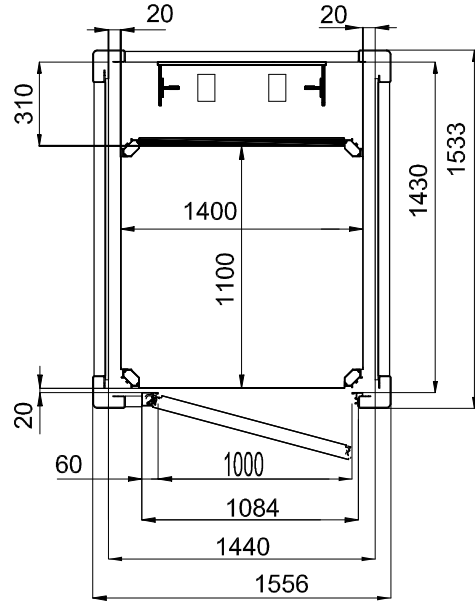

PLATFORM ÖLÇÜSÜ
1250x1000

BETONARME VE/VEYA KAGIR KUYULAR

ÇELİK KUYULAR

TÜM ÖLÇÜLER MİLMETREDİR

PLATFORM ÖLÇÜSÜ
1250x1000

BETONARME VE/VEYA KAGIR KUYULAR

ÇELİK KUYULAR

TÜM ÖLÇÜLER MİLMETREDİR

PLATFORM ÖLÇÜSÜ
1400x1100

BETONARME VE/VEYA KAGIR KUYULAR

ÇELİK KUYULAR

TÜM ÖLÇÜLER MİLMETREDİR

PLATFORM ÖLÇÜSÜ
1400x1100

BETONARME VE/VEYA KAGIR KUYULAR

ÇELİK KUYULAR

TÜM ÖLÇÜLER MİLMETREDİR

PLATFORM ÖLÇÜSÜ
1250x1000

BETONARME VE/VEYA KAGIR KUYULAR

YANDAN TEK GİRİŞ

YANDAN ÇİFT GİRİŞ

ÖNDEN TEK GİRİŞ - DX

ÖNDEN TEK GİRİŞ - SX

TÜM ÖLÇÜLER MİLMETREDİR

PLATFORM ÖLÇÜSÜ
1250x1000