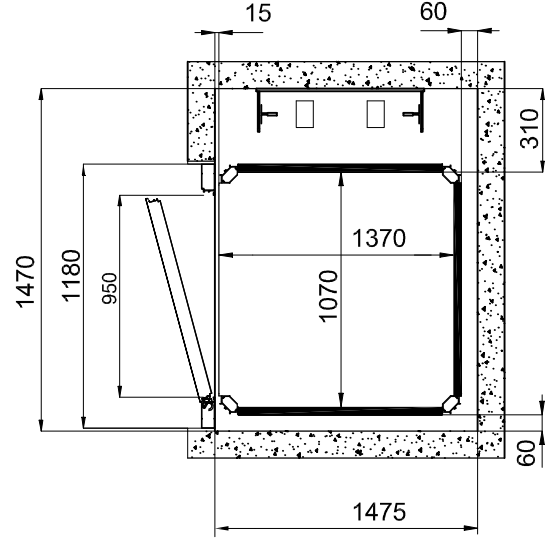

PLATFORM ÖLÇÜSÜ
1400x1100

BETONARME VE/VEYA KAGIR KUYULAR

ÇELİK KUYULAR

TÜM ÖLÇÜLER MİLMETREDİR

PLATFORM ÖLÇÜSÜ
1400x1100

BETONARME VE/VEYA KAGIR KUYULAR

ÇELİK KUYULAR

TÜM ÖLÇÜLER MİLMETREDİR

PLATFORM ÖLÇÜSÜ
1250x1000

BETONARME VE/VEYA KAGIR KUYULAR

ÇELİK KUYULAR

TÜM ÖLÇÜLER MİLMETREDİR

PLATFORM ÖLÇÜSÜ
1250x1000

BETONARME VE/VEYA KAGIR KUYULAR

ÇELİK KUYULAR

TÜM ÖLÇÜLER MİLMETREDİR

PLATFORM ÖLÇÜSÜ
1250x1000

BETONARME VE/VEYA KAGIR KUYULAR

YANDAN TEK GİRİŞ

YANDAN ÇİFT GİRİŞ

ÖNDEN TEK GİRİŞ - DX

ÖNDEN TEK GİRİŞ - SX

TÜM ÖLÇÜLER MİLMETREDİR

PLATFORM ÖLÇÜSÜ
1250x1000