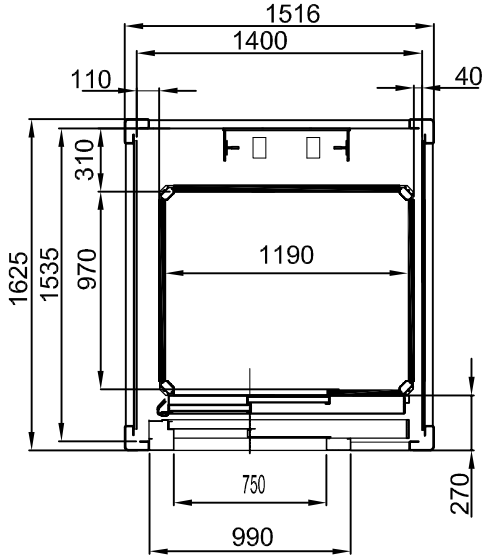

PLATFORM ÖLÇÜSÜ
1250x1000

BETONARME VE/VEYA KAGIR KUYULAR

YANDAN TEK GİRİŞ

YANDAN ÇİFT GİRİŞ

ÖNDEN TEK GİRİŞ - DX

ÖNDEN TEK GİRİŞ - SX

TÜM ÖLÇÜLER MİLMETREDİR

PLATFORM ÖLÇÜSÜ
1250x1000

ÇELİK KUYULAR

YANDAN TEK GİRİŞ

YANDAN ÇİFT GİRİŞ

ÖNDEN TEK GİRİŞ - DX

ÖNDEN TEK GİRİŞ - SX

TÜM ÖLÇÜLER MİLMETREDİR

PLATFORM ÖLÇÜSÜ
1250x1000

BETONARME VE/VEYA KAGIR KUYULAR

ÇELİK KUYULAR

ÖNDEN TEK GİRİŞ

TÜM ÖLÇÜLER MİLMETREDİR

PLATFORM ÖLÇÜSÜ
1400x1100

ÇELİK KUYULAR

YANDAN TEK GİRİŞ

YANDAN ÇİFT GİRİŞ

ÖNDEN TEK GİRİŞ - DX

ÖNDEN TEK GİRİŞ - SX

TÜM ÖLÇÜLER MİLMETREDİR

PLATFORM ÖLÇÜSÜ
1400x1100

ÇELİK KUYULAR

YANDAN TEK GİRİŞ

YANDAN ÇİFT GİRİŞ

ÖNDEN TEK GİRİŞ - DX

ÖNDEN TEK GİRİŞ - SX