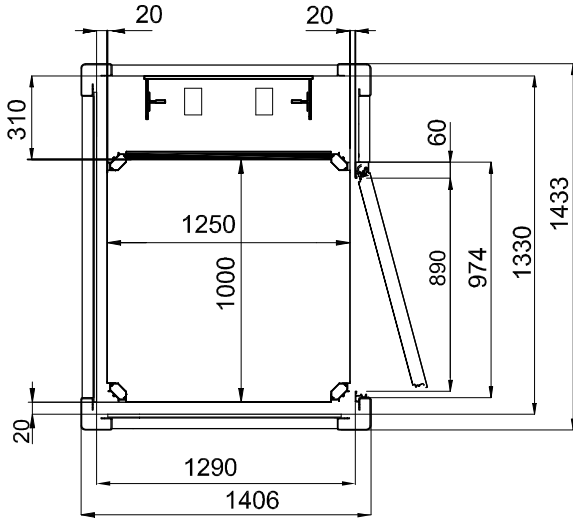

PLATFORM ÖLÇÜSÜ
1250x1000

BETONARME VE/VEYA KAGIR KUYULAR

ÇELİK KUYULAR

TÜM ÖLÇÜLER MİLMETREDİR

PLATFORM ÖLÇÜSÜ
1250x1000

BETONARME VE/VEYA KAGIR KUYULAR

ÇELİK KUYULAR

TÜM ÖLÇÜLER MİLMETREDİR

PLATFORM ÖLÇÜSÜ
1400x1100

BETONARME VE/VEYA KAGIR KUYULAR

ÇELİK KUYULAR

TÜM ÖLÇÜLER MİLMETREDİR

PLATFORM ÖLÇÜSÜ
1400x1100

BETONARME VE/VEYA KAGIR KUYULAR

ÇELİK KUYULAR

TÜM ÖLÇÜLER MİLMETREDİR

PLATFORM ÖLÇÜSÜ
1250x1000

BETONARME VE/VEYA KAGIR KUYULAR

YANDAN TEK GİRİŞ

YANDAN ÇİFT GİRİŞ

ÖNDEN TEK GİRİŞ - DX

ÖNDEN TEK GİRİŞ - SX

TÜM ÖLÇÜLER MİLMETREDİR

PLATFORM ÖLÇÜSÜ
1250x1000