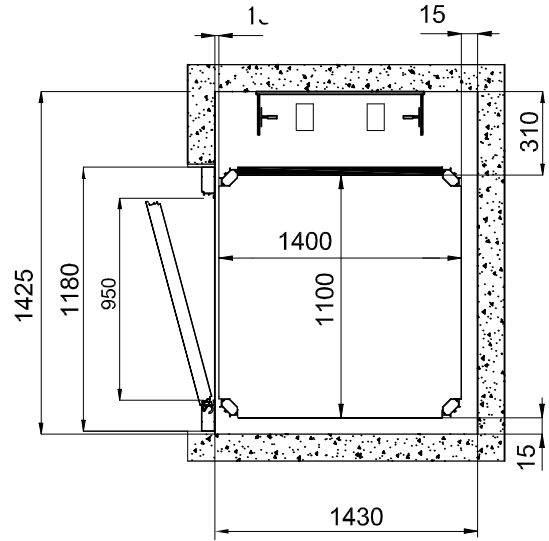

PLATFORM ÖLÇÜSÜ
1250x1000

BETONARME VE/VEYA KAGIR KUYULAR

ÇELİK KUYULAR

TÜM ÖLÇÜLER MİLMETREDİR

PLATFORM ÖLÇÜSÜ
1250x1000

BETONARME VE/VEYA KAGIR KUYULAR

ÇELİK KUYULAR

TÜM ÖLÇÜLER MİLMETREDİR

PLATFORM ÖLÇÜSÜ
1400x1100

BETONARME VE/VEYA KAGIR KUYULAR

ÇELİK KUYULAR

TÜM ÖLÇÜLER MİLMETREDİR

PLATFORM ÖLÇÜSÜ
1400x1100

BETONARME VE/VEYA KAGIR KUYULAR

ÇELİK KUYULAR

TÜM ÖLÇÜLER MİLMETREDİR

PLATFORM ÖLÇÜSÜ
1250x1000

BETONARME VE/VEYA KAGIR KUYULAR

YANDAN TEK GİRİŞ

YANDAN ÇİFT GİRİŞ

ÖNDEN TEK GİRİŞ - DX

ÖNDEN TEK GİRİŞ - SX

TÜM ÖLÇÜLER MİLMETREDİR

PLATFORM ÖLÇÜSÜ
1250x1000