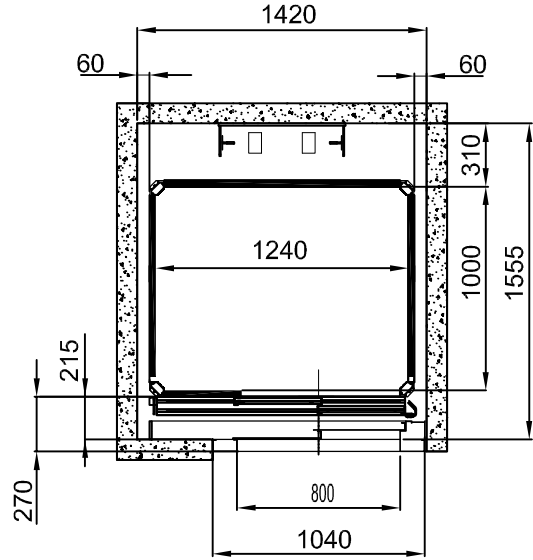

ÖNDEN TEK GİRİŞ - SX

TÜM ÖLÇÜLER MİLMETREDİR

PLATFORM ÖLÇÜSÜ
1400x1100

ÇELİK KUYULAR

YANDAN TEK GİRİŞ

YANDAN ÇİFT GİRİŞ

ÖNDEN TEK GİRİŞ - DX

ÖNDEN TEK GİRİŞ - SX

TÜM ÖLÇÜLER MILİMETREDİR

PLATFORM ÖLÇÜSÜ
1300 x1030

BETONARME VE/VEYA KAGIR KUYULAR

YANDAN TEK GİRİŞ

YANDAN ÇİFT GİRİŞ

ÖNDEN TEK GİRİŞ - DX

ÖNDEN TEK GİRİŞ - SX

TÜM ÖLÇÜLER MİLMİTREDİR

PLATFORM ÖLÇÜSÜ
1300x1030

ÇELİK KUYULAR

YANDAN TEK GİRİŞ

YANDAN ÇİFT GİRİŞ

ÖNDEN TEK GİRİŞ - DX

ÖNDEN TEK GİRİŞ - SX

TÜM ÖLÇÜLER MİLMETREDİR

PLATFORM ÖLÇÜSÜ
1300x1030

ÖNDEN TEK GİRİŞ - DX

ÖNDEN TEK GİRİŞ - SX

TÜM ÖLÇÜLER MİLMETREDİR

PLATFORM ÖLÇÜSÜ
1440x1170

ÇELİK KUYULAR

YANDAN TEK GİRİŞ

YANDAN ÇİFT GİRİŞ

ÖNDEN TEK GİRİŞ - DX