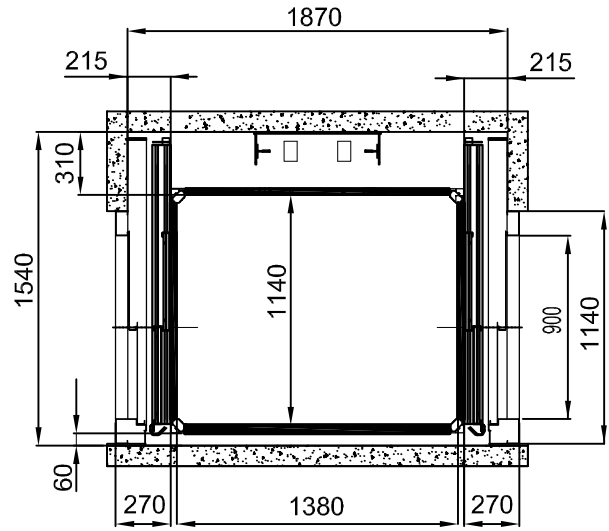

TÜM ÖLÇÜLER MILİMETREDİR

PLATFORM ÖLÇÜSÜ
1300 x1030

BETONARME VE/VEYA KAGIR KUYULAR

YANDAN TEK GİRİŞ

YANDAN ÇİFT GİRİŞ

ÖNDEN TEK GİRİŞ - DX

ÖNDEN TEK GİRİŞ - SX

TÜM ÖLÇÜLER MİLMİTREDİR

PLATFORM ÖLÇÜSÜ
1300x1030

ÇELİK KUYULAR

YANDAN TEK GİRİŞ

YANDAN ÇİFT GİRİŞ

ÖNDEN TEK GİRİŞ - DX

ÖNDEN TEK GİRİŞ - SX

TÜM ÖLÇÜLER MİLMETREDİR

PLATFORM ÖLÇÜSÜ
1300x1030

BETONARME VE/VEYA KAGIR KUYULAR

ÇELİK KUYULAR

ÖNDEN GİRİŞ

TÜM ÖLÇÜLER MİLMETREDİR

PLATFORM ÖLÇÜSÜ
1440x1170

BETONARME VE/VEYA KAGIR KUYULAR

YANDAN TEK GİRİŞ

YANDAN ÇİFT GİRİŞ

ÖNDEN TEK GİRİŞ - DX

ÖNDEN TEK GİRİŞ - SX

TÜM ÖLÇÜLER MİLMETREDİR

PLATFORM ÖLÇÜSÜ
1440x1170

ÇELİK KUYULAR

YANDAN TEK GİRİŞ

YANDAN ÇİFT GİRİŞ

ÖNDEN TEK GİRİŞ - DX