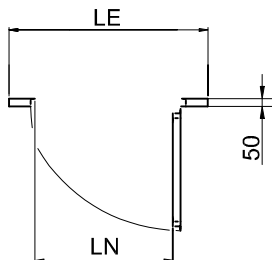

TÜM ÖLÇÜLER MILİMETREDİR

PLATFORM ÖLÇÜSÜ
1300 x1030

BETONARME VE/VEYA KAGIR KUYULAR

YANDAN TEK GİRİŞ

YANDAN ÇİFT GİRİŞ

ÖNDEN TEK GİRİŞ - DX

ÖNDEN TEK GİRİŞ - SX

TÜM ÖLÇÜLER MİLMİTREDİR

ÖNDEN TEK GİRİŞ - DX

ÖNDEN TEK GİRİŞ - SX

TÜM ÖLÇÜLER MİLMETREDİR

PLATFORM ÖLÇÜSÜ
1440x1170

ÇELİK KUYULAR

YANDAN TEK GİRİŞ

YANDAN ÇİFT GİRİŞ

ÖNDEN TEK GİRİŞ - DX

ÖNDEN TEK GİRİŞ - SX

TÜM ÖLÇÜLER MİLMETREDİR

PLATFORM ÖLÇÜSÜ
1440x1170

BETONARME VE/VEYA KAGIR KUYULAR

ÇELİK KUYULAR

ÖNDEN GİRİŞ

TÜM ÖLÇÜLER MİLMETREDİR

MANUEL KAPILAR

SAC PANEL KAPI

LN	LE
600	830
650	880
700	930
750	980
800	1030
860	1090
900	1130
950	1180
1000	1230

PANORAMİK
SAC PANEL KAPI

LN	LE
800	1030
860	1090
900	1130

LN = NET AÇIKLIKLAR

PANORAMİK
ALÜMİNYUM KAPI

LN	LE
600	830
650	880
700	930
750	980
800	1030
860	1090
900	1130
950	1180
1000	1230