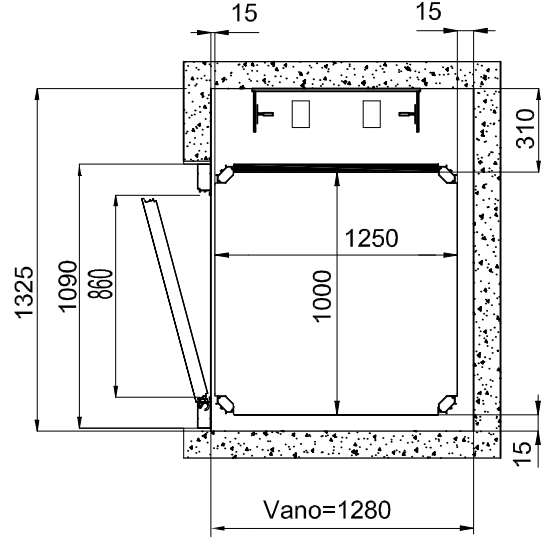

PLATFORM ÖLÇÜSÜ
1250x1000

BETONARME VE/VEYA KAGIR KUYULAR

ÇELİK KUYULAR

TÜM ÖLÇÜLER MİLMETREDİR

PLATFORM ÖLÇÜSÜ
1250x1000

BETONARME VE/VEYA KAGIR KUYULAR

ÇELİK KUYULAR

TÜM ÖLÇÜLER MİLMETREDİR

PLATFORM ÖLÇÜSÜ
1400x1100

BETONARME VE/VEYA KAGIR KUYULAR

ÇELİK KUYULAR

TÜM ÖLÇÜLER MİLMETREDİR

PLATFORM ÖLÇÜSÜ
1400x1100

BETONARME VE/VEYA KAGIR KUYULAR

ÇELİK KUYULAR

TÜM ÖLÇÜLER MİLMETREDİR

PLATFORM ÖLÇÜSÜ
1250x1000

BETONARME VE/VEYA KAGIR KUYULAR

YANDAN TEK GİRİŞ

YANDAN ÇİFT GİRİŞ

ÖNDEN TEK GİRİŞ - DX

ÖNDEN TEK GİRİŞ - SX

TÜM ÖLÇÜLER MİLMETREDİR

PLATFORM ÖLÇÜSÜ
1250x1000