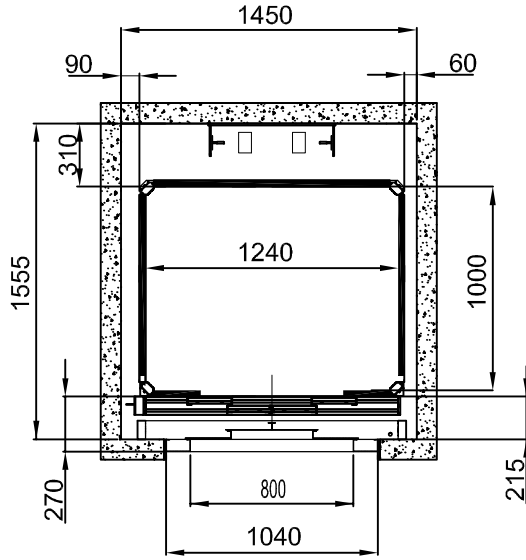

TÜM ÖLÇÜLER MILİMETREDİR

PLATFORM ÖLÇÜSÜ
1300 x1030

BETONARME VE/VEYA KAGIR KUYULAR

YANDAN TEK GİRİŞ

YANDAN ÇİFT GİRİŞ

ÖNDEN TEK GİRİŞ - DX

ÖNDEN TEK GİRİŞ - SX

TÜM ÖLÇÜLER MİLMİTREDİR

PLATFORM ÖLÇÜSÜ
1300x1030

ÇELİK KUYULAR

YANDAN TEK GİRİŞ

YANDAN ÇİFT GİRİŞ

ÖNDEN TEK GİRİŞ - DX

ÖNDEN TEK GİRİŞ - SX

TÜM ÖLÇÜLER MİLMETREDİR

PLATFORM ÖLÇÜSÜ
1300x1030

BETONARME VE/VEYA KAGIR KUYULAR

ÇELİK KUYULAR

ÖNDEN GİRİŞ

TÜM ÖLÇÜLER MİLMETREDİR

PLATFORM ÖLÇÜSÜ
1440x1170

BETONARME VE/VEYA KAGIR KUYULAR

YANDAN TEK GİRİŞ

YANDAN ÇİFT GİRİŞ

ÖNDEN TEK GİRİŞ - DX

ÖNDEN TEK GİRİŞ - SX

TÜM ÖLÇÜLER MİLMETREDİR

PLATFORM ÖLÇÜSÜ
1440x1170

ÇELİK KUYULAR

YANDAN TEK GİRİŞ

YANDAN ÇİFT GİRİŞ

ÖNDEN TEK GİRİŞ - DX