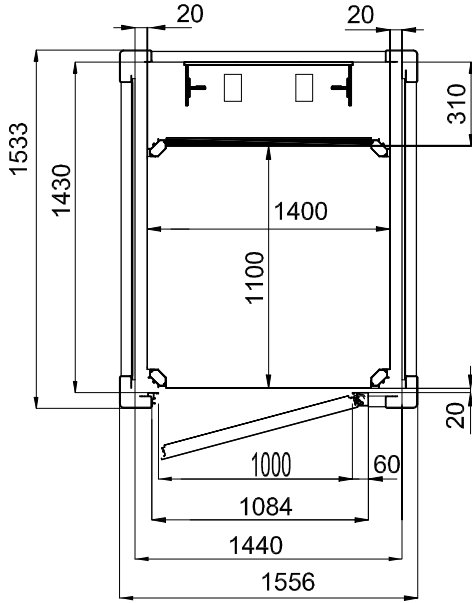

PLATFORM ÖLÇÜSÜ
1250x1000

BETONARME VE/VEYA KAGIR KUYULAR

ÇELİK KUYULAR

TÜM ÖLÇÜLER MİLMETREDİR

PLATFORM ÖLÇÜSÜ
1250x1000

BETONARME VE/VEYA KAGIR KUYULAR

ÇELİK KUYULAR

TÜM ÖLÇÜLER MİLMETREDİR

PLATFORM ÖLÇÜSÜ
1400x1100

BETONARME VE/VEYA KAGIR KUYULAR

ÇELİK KUYULAR

TÜM ÖLÇÜLER MİLMETREDİR

PLATFORM ÖLÇÜSÜ
1400x1100

BETONARME VE/VEYA KAGIR KUYULAR

ÇELİK KUYULAR

TÜM ÖLÇÜLER MİLMETREDİR

PLATFORM ÖLÇÜSÜ
1250x1000

BETONARME VE/VEYA KAGIR KUYULAR

YANDAN TEK GİRİŞ

YANDAN ÇİFT GİRİŞ

ÖNDEN TEK GİRİŞ - DX

ÖNDEN TEK GİRİŞ - SX

TÜM ÖLÇÜLER MİLMETREDİR

PLATFORM ÖLÇÜSÜ
1250x1000