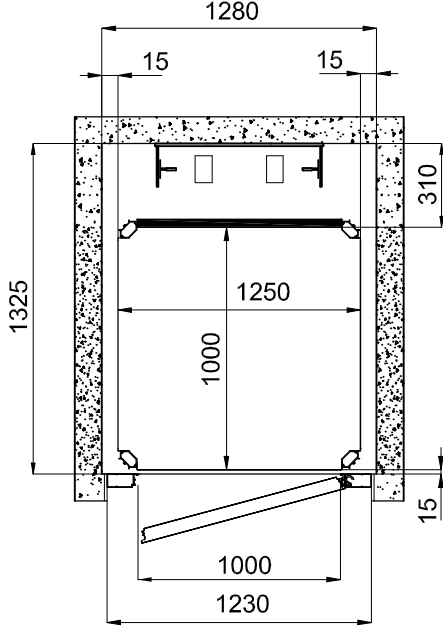

PLATFORM ÖLÇÜSÜ
1250x1000

BETONARME VE/VEYA KAGIR KUYULAR

ÇELİK KUYULAR

TÜM ÖLÇÜLER MİLMETREDİR

PLATFORM ÖLÇÜSÜ
1250x1000

BETONARME VE/VEYA KAGIR KUYULAR

ÇELİK KUYULAR

TÜM ÖLÇÜLER MİLMETREDİR

PLATFORM ÖLÇÜSÜ
1400x1100

BETONARME VE/VEYA KAGIR KUYULAR

ÇELİK KUYULAR

TÜM ÖLÇÜLER MİLMETREDİR

PLATFORM ÖLÇÜSÜ
1400x1100

BETONARME VE/VEYA KAGIR KUYULAR

ÇELİK KUYULAR

TÜM ÖLÇÜLER MİLMETREDİR

PLATFORM ÖLÇÜSÜ
1250x1000

BETONARME VE/VEYA KAGIR KUYULAR

YANDAN TEK GİRİŞ

YANDAN ÇİFT GİRİŞ

ÖNDEN TEK GİRİŞ - DX

ÖNDEN TEK GİRİŞ - SX

TÜM ÖLÇÜLER MİLMETREDİR

PLATFORM ÖLÇÜSÜ
1250x1000