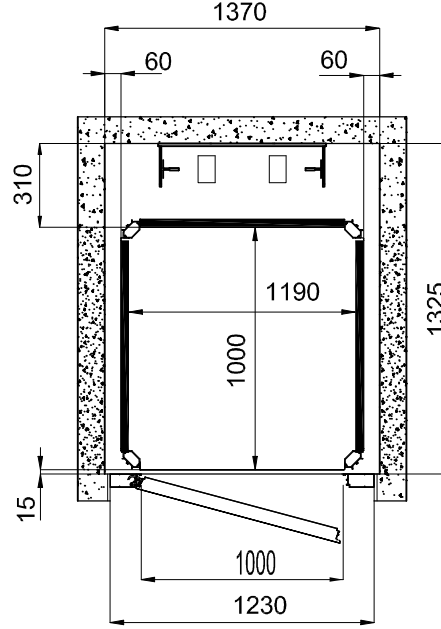

PLATFORM ÖLÇÜSÜ
1250x1000

BETONARME VE/VEYA KAGIR KUYULAR

ÇELİK KUYULAR

TÜM ÖLÇÜLER MİLMETREDİR

PLATFORM ÖLÇÜSÜ
1250x1000

BETONARME VE/VEYA KAGIR KUYULAR

ÇELİK KUYULAR

TÜM ÖLÇÜLER MİLMETREDİR

PLATFORM ÖLÇÜSÜ
1400x1100

BETONARME VE/VEYA KAGIR KUYULAR

ÇELİK KUYULAR

TÜM ÖLÇÜLER MİLMETREDİR

PLATFORM ÖLÇÜSÜ
1400x1100

BETONARME VE/VEYA KAGIR KUYULAR

ÇELİK KUYULAR

TÜM ÖLÇÜLER MİLMETREDİR

PLATFORM ÖLÇÜSÜ
1250x1000

BETONARME VE/VEYA KAGIR KUYULAR

YANDAN TEK GİRİŞ

YANDAN ÇİFT GİRİŞ

ÖNDEN TEK GİRİŞ - DX

ÖNDEN TEK GİRİŞ - SX

TÜM ÖLÇÜLER MİLMETREDİR

PLATFORM ÖLÇÜSÜ
1250x1000