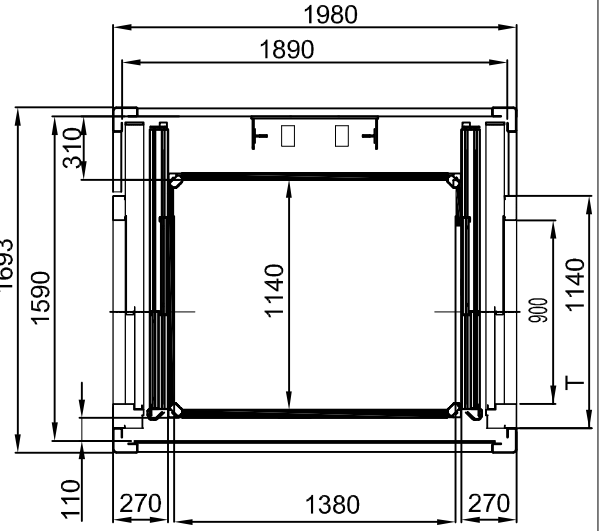

PLATFORM ÖLÇÜSÜ
1300x1030

ÇELİK KUYULAR

YANDAN TEK GİRİŞ

YANDAN ÇİFT GİRİŞ

ÖNDEN TEK GİRİŞ - DX

ÖNDEN TEK GİRİŞ - SX

TÜM ÖLÇÜLER MİLMETREDİR

PLATFORM ÖLÇÜSÜ
1300x1030

BETONARME VE/VEYA KAGIR KUYULAR

ÇELİK KUYULAR

ÖNDEN GİRİŞ

TÜM ÖLÇÜLER MİLMETREDİR

PLATFORM ÖLÇÜSÜ
1440x1170

BETONARME VE/VEYA KAGIR KUYULAR

YANDAN TEK GİRİŞ

YANDAN ÇİFT GİRİŞ

ÖNDEN TEK GİRİŞ - DX

ÖNDEN TEK GİRİŞ - SX

TÜM ÖLÇÜLER MİLMETREDİR

PLATFORM ÖLÇÜSÜ
1440x1170

ÇELİK KUYULAR

YANDAN TEK GİRİŞ

YANDAN ÇİFT GİRİŞ

ÖNDEN TEK GİRİŞ - DX

ÖNDEN TEK GİRİŞ - SX

TÜM ÖLÇÜLER MİLMETREDİR

PLATFORM ÖLÇÜSÜ
1440x1170

BETONARME VE/VEYA KAGIR KUYULAR

ÇELİK KUYULAR

ÖNDEN GİRİŞ

TÜM ÖLÇÜLER MİLMETREDİR

MANUEL KAPILAR