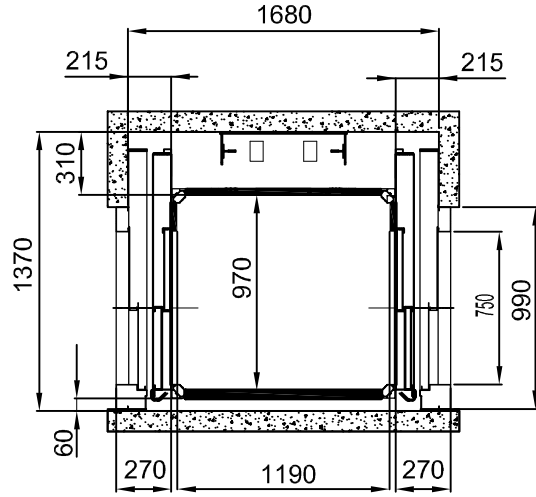

PLATFORM ÖLÇÜSÜ
1400x1100

BETONARME VE/VEYA KAGIR KUYULAR

ÇELİK KUYULAR

TÜM ÖLÇÜLER MİLMETREDİR

PLATFORM ÖLÇÜSÜ
1400x1100

BETONARME VE/VEYA KAGIR KUYULAR

ÇELİK KUYULAR

TÜM ÖLÇÜLER MİLMETREDİR

PLATFORM ÖLÇÜSÜ
1250x1000

BETONARME VE/VEYA KAGIR KUYULAR

ÇELİK KUYULAR

TÜM ÖLÇÜLER MİLMETREDİR

PLATFORM ÖLÇÜSÜ
1250x1000

BETONARME VE/VEYA KAGIR KUYULAR

ÇELİK KUYULAR

TÜM ÖLÇÜLER MİLMETREDİR

PLATFORM ÖLÇÜSÜ
1250x1000

BETONARME VE/VEYA KAGIR KUYULAR

YANDAN TEK GİRİŞ

YANDAN ÇİFT GİRİŞ

ÖNDEN TEK GİRİŞ - DX

ÖNDEN TEK GİRİŞ - SX

TÜM ÖLÇÜLER MİLMETREDİR

PLATFORM ÖLÇÜSÜ
1250x1000