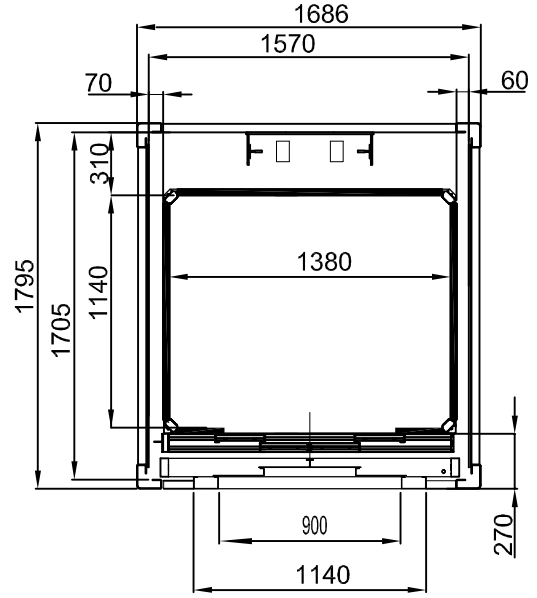

PLATFORM ÖLÇÜSÜ
1300x1030

ÇELİK KUYULAR

YANDAN TEK GİRİŞ

YANDAN ÇİFT GİRİŞ

ÖNDEN TEK GİRİŞ - DX

ÖNDEN TEK GİRİŞ - SX

TÜM ÖLÇÜLER MİLMETREDİR

PLATFORM ÖLÇÜSÜ
1300x1030

BETONARME VE/VEYA KAGIR KUYULAR

ÇELİK KUYULAR

ÖNDEN GİRİŞ

TÜM ÖLÇÜLER MİLMETREDİR

PLATFORM ÖLÇÜSÜ
1440x1170

BETONARME VE/VEYA KAGIR KUYULAR

YANDAN TEK GİRİŞ

YANDAN ÇİFT GİRİŞ

ÖNDEN TEK GİRİŞ - DX

ÖNDEN TEK GİRİŞ - SX

TÜM ÖLÇÜLER MİLMETREDİR

PLATFORM ÖLÇÜSÜ
1440x1170

ÇELİK KUYULAR

YANDAN TEK GİRİŞ

YANDAN ÇİFT GİRİŞ

ÖNDEN TEK GİRİŞ - DX

ÖNDEN TEK GİRİŞ - SX

TÜM ÖLÇÜLER MİLMETREDİR

PLATFORM ÖLÇÜSÜ
1440x1170

BETONARME VE/VEYA KAGIR KUYULAR

ÇELİK KUYULAR

ÖNDEN GİRİŞ

TÜM ÖLÇÜLER MİLMETREDİR

MANUEL KAPILAR