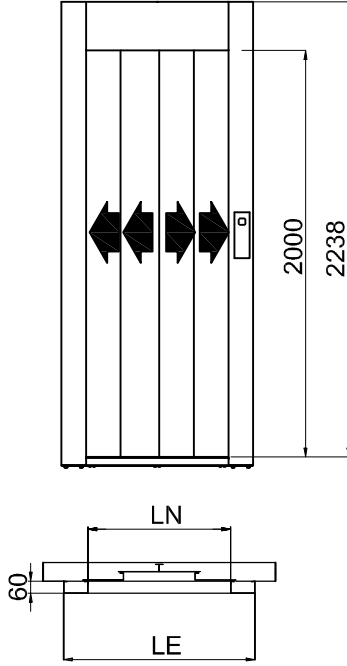

TAM OTOMATİK KAPILAR

MERKEZ KAPILAR

LN	LE
700	940
750	990
800	1040
900	1140