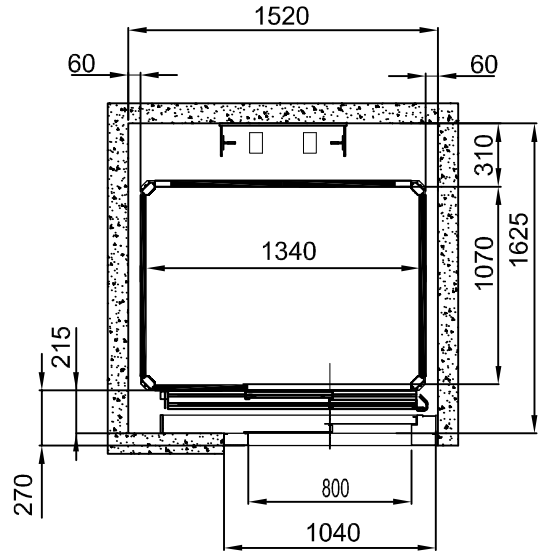

ÇELİK KUYULAR

YANDAN TEK GİRİŞ

YANDAN ÇİFT GİRİŞ

ÖNDEN TEK GİRİŞ - DX

ÖNDEN TEK GİRİŞ - SX

TÜM ÖLÇÜLER MİLMETREDİR

PLATFORM ÖLÇÜSÜ
1250x1000

BETONARME VE/VEYA KAGIR KUYULAR

ÇELİK KUYULAR

ÖNDEN TEK GİRİŞ

TÜM ÖLÇÜLER MİLMETREDİR

PLATFORM ÖLÇÜSÜ
1400x1100

ÇELİK KUYULAR

YANDAN TEK GİRİŞ

YANDAN ÇİFT GİRİŞ

ÖNDEN TEK GİRİŞ - DX

ÖNDEN TEK GİRİŞ - SX

TÜM ÖLÇÜLER MİLMETREDİR

PLATFORM ÖLÇÜSÜ
1400x1100

ÇELİK KUYULAR

YANDAN TEK GİRİŞ

YANDAN ÇİFT GİRİŞ

ÖNDEN TEK GİRİŞ - DX

ÖNDEN TEK GİRİŞ - SX

TÜM ÖLÇÜLER MILİMETREDİR

PLATFORM ÖLÇÜSÜ
1300 x1030

BETONARME VE/VEYA KAGIR KUYULAR

YANDAN TEK GİRİŞ

YANDAN ÇİFT GİRİŞ

ÖNDEN TEK GİRİŞ - DX

ÖNDEN TEK GİRİŞ - SX

TÜM ÖLÇÜLER MİLMİTREDİR