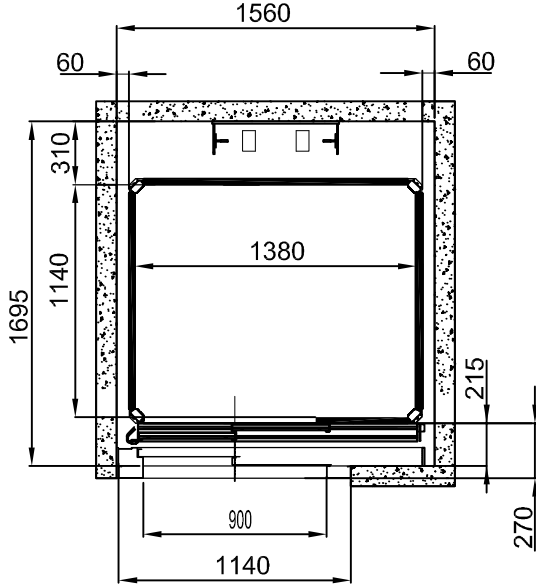

TÜM ÖLÇÜLER MILİMETREDİR

PLATFORM ÖLÇÜSÜ
1300 x1030

BETONARME VE/VEYA KAGIR KUYULAR

YANDAN TEK GİRİŞ

YANDAN ÇİFT GİRİŞ

ÖNDEN TEK GİRİŞ - DX

ÖNDEN TEK GİRİŞ - SX

TÜM ÖLÇÜLER MİLMİTREDİR

PLATFORM ÖLÇÜSÜ
1300x1030

ÇELİK KUYULAR

YANDAN TEK GİRİŞ

YANDAN ÇİFT GİRİŞ

ÖNDEN TEK GİRİŞ - DX

ÖNDEN TEK GİRİŞ - SX

TÜM ÖLÇÜLER MİLMETREDİR

PLATFORM ÖLÇÜSÜ
1300x1030

BETONARME VE/VEYA KAGIR KUYULAR

ÇELİK KUYULAR

ÖNDEN GİRİŞ

TÜM ÖLÇÜLER MİLMETREDİR

PLATFORM ÖLÇÜSÜ
1440x1170

BETONARME VE/VEYA KAGIR KUYULAR

YANDAN TEK GİRİŞ

YANDAN ÇİFT GİRİŞ

ÖNDEN TEK GİRİŞ - DX

ÖNDEN TEK GİRİŞ - SX

TÜM ÖLÇÜLER MİLMETREDİR

PLATFORM ÖLÇÜSÜ
1440x1170

ÇELİK KUYULAR

YANDAN TEK GİRİŞ

YANDAN ÇİFT GİRİŞ

ÖNDEN TEK GİRİŞ - DX