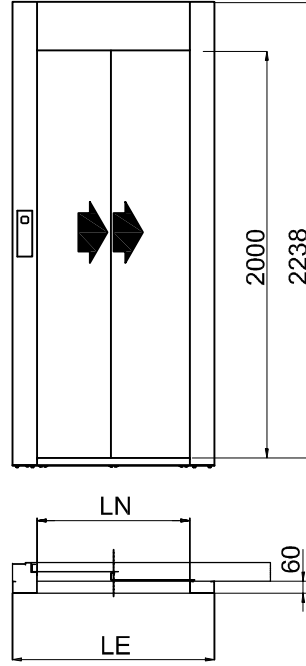

TELESKOPIK KAPILAR - DX

LN	LE
700	940
750	990
800	1040
900	1140

LN = NET AÇIKLIKLAR