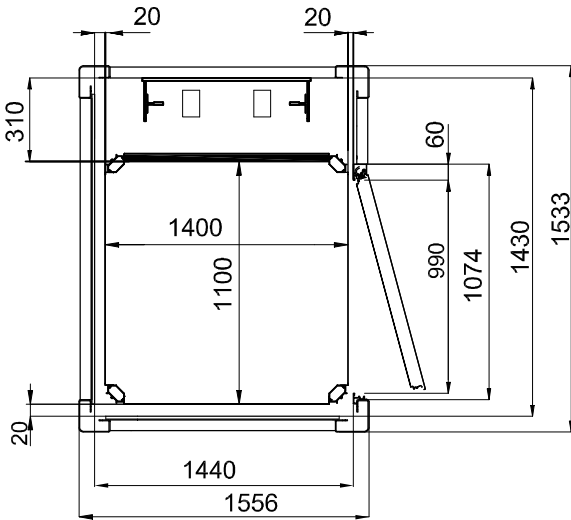

PLATFORM ÖLÇÜSÜ
1250x1000

BETONARME VE/VEYA KAGIR KUYULAR

ÇELİK KUYULAR

TÜM ÖLÇÜLER MİLMETREDİR

PLATFORM ÖLÇÜSÜ
1250x1000

BETONARME VE/VEYA KAGIR KUYULAR

ÇELİK KUYULAR

TÜM ÖLÇÜLER MİLMETREDİR

PLATFORM ÖLÇÜSÜ
1400x1100

BETONARME VE/VEYA KAGIR KUYULAR

ÇELİK KUYULAR

TÜM ÖLÇÜLER MİLMETREDİR

PLATFORM ÖLÇÜSÜ
1400x1100

BETONARME VE/VEYA KAGIR KUYULAR

ÇELİK KUYULAR

TÜM ÖLÇÜLER MİLMETREDİR

PLATFORM ÖLÇÜSÜ
1250x1000

BETONARME VE/VEYA KAGIR KUYULAR

YANDAN TEK GİRİŞ

YANDAN ÇİFT GİRİŞ

ÖNDEN TEK GİRİŞ - DX

ÖNDEN TEK GİRİŞ - SX

TÜM ÖLÇÜLER MİLMETREDİR

PLATFORM ÖLÇÜSÜ
1250x1000