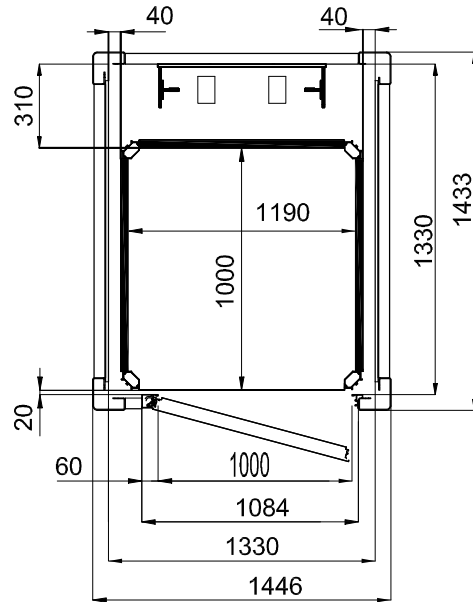

PLATFORM ÖLÇÜSÜ
1250x1000

BETONARME VE/VEYA KAGIR KUYULAR

ÇELİK KUYULAR

TÜM ÖLÇÜLER MİLMETREDİR

PLATFORM ÖLÇÜSÜ
1250x1000

BETONARME VE/VEYA KAGIR KUYULAR

ÇELİK KUYULAR

TÜM ÖLÇÜLER MİLMETREDİR

PLATFORM ÖLÇÜSÜ
1400x1100

BETONARME VE/VEYA KAGIR KUYULAR

ÇELİK KUYULAR

TÜM ÖLÇÜLER MİLMETREDİR

PLATFORM ÖLÇÜSÜ
1400x1100

BETONARME VE/VEYA KAGIR KUYULAR

ÇELİK KUYULAR

TÜM ÖLÇÜLER MİLMETREDİR

PLATFORM ÖLÇÜSÜ
1250x1000

BETONARME VE/VEYA KAGIR KUYULAR

YANDAN TEK GİRİŞ

YANDAN ÇİFT GİRİŞ

ÖNDEN TEK GİRİŞ - DX

ÖNDEN TEK GİRİŞ - SX

TÜM ÖLÇÜLER MİLMETREDİR

PLATFORM ÖLÇÜSÜ
1250x1000