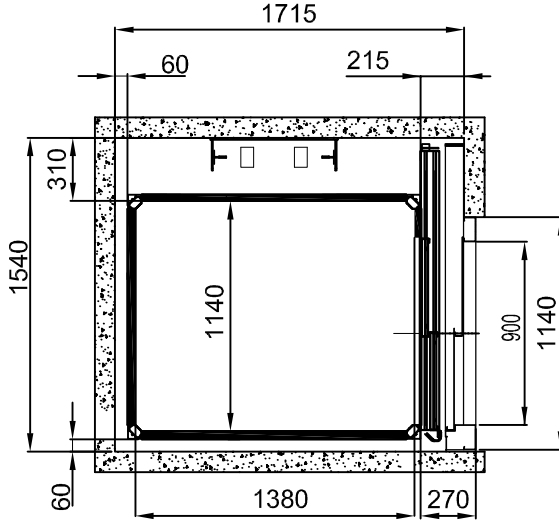

TÜM ÖLÇÜLER MILİMETREDİR

PLATFORM ÖLÇÜSÜ
1300 x1030

BETONARME VE/VEYA KAGIR KUYULAR

YANDAN TEK GİRİŞ

YANDAN ÇİFT GİRİŞ

ÖNDEN TEK GİRİŞ - DX

ÖNDEN TEK GİRİŞ - SX

TÜM ÖLÇÜLER MİLMİTREDİR

PLATFORM ÖLÇÜSÜ
1300x1030

ÇELİK KUYULAR

YANDAN TEK GİRİŞ

YANDAN ÇİFT GİRİŞ

ÖNDEN TEK GİRİŞ - DX

ÖNDEN TEK GİRİŞ - SX

TÜM ÖLÇÜLER MİLMETREDİR

PLATFORM ÖLÇÜSÜ
1300x1030

BETONARME VE/VEYA KAGIR KUYULAR

ÇELİK KUYULAR

ÖNDEN GİRİŞ

TÜM ÖLÇÜLER MİLMETREDİR

PLATFORM ÖLÇÜSÜ
1440x1170

BETONARME VE/VEYA KAGIR KUYULAR

YANDAN TEK GİRİŞ

YANDAN ÇİFT GİRİŞ

ÖNDEN TEK GİRİŞ - DX

ÖNDEN TEK GİRİŞ - SX

TÜM ÖLÇÜLER MİLMETREDİR

PLATFORM ÖLÇÜSÜ
1440x1170

ÇELİK KUYULAR

YANDAN TEK GİRİŞ

YANDAN ÇİFT GİRİŞ

ÖNDEN TEK GİRİŞ - DX