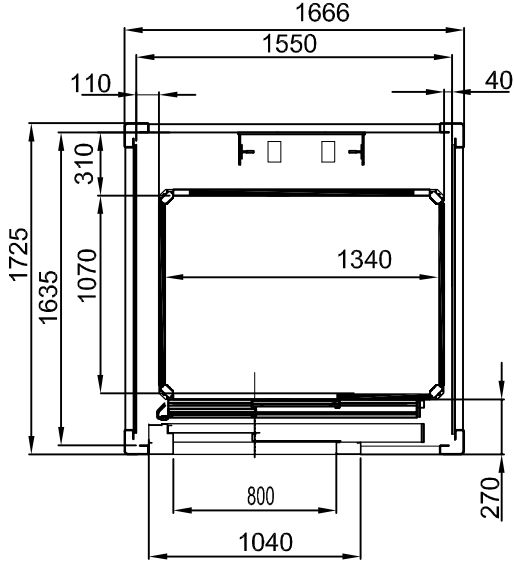

ÇELİK KUYULAR

ÖNDEN TEK GİRİŞ

TÜM ÖLÇÜLER MİLMETREDİR

PLATFORM ÖLÇÜSÜ
1400x1100

ÇELİK KUYULAR

YANDAN TEK GİRİŞ

YANDAN ÇİFT GİRİŞ

ÖNDEN TEK GİRİŞ - DX

ÖNDEN TEK GİRİŞ - SX

TÜM ÖLÇÜLER MİLMETREDİR

PLATFORM ÖLÇÜSÜ
1400x1100

ÇELİK KUYULAR

YANDAN TEK GİRİŞ

YANDAN ÇİFT GİRİŞ

ÖNDEN TEK GİRİŞ - DX

ÖNDEN TEK GİRİŞ - SX

TÜM ÖLÇÜLER MILİMETREDİR

PLATFORM ÖLÇÜSÜ
1300 x1030

BETONARME VE/VEYA KAGIR KUYULAR

YANDAN TEK GİRİŞ

YANDAN ÇİFT GİRİŞ

ÖNDEN TEK GİRİŞ - DX

ÖNDEN TEK GİRİŞ - SX

TÜM ÖLÇÜLER MİLMİTREDİR

PLATFORM ÖLÇÜSÜ
1300x1030

ÇELİK KUYULAR

YANDAN TEK GİRİŞ

YANDAN ÇİFT GİRİŞ

ÖNDEN TEK GİRİŞ - DX

ÖNDEN TEK GİRİŞ - SX

TÜM ÖLÇÜLER MİLMETREDİR

PLATFORM ÖLÇÜSÜ
1300x1030