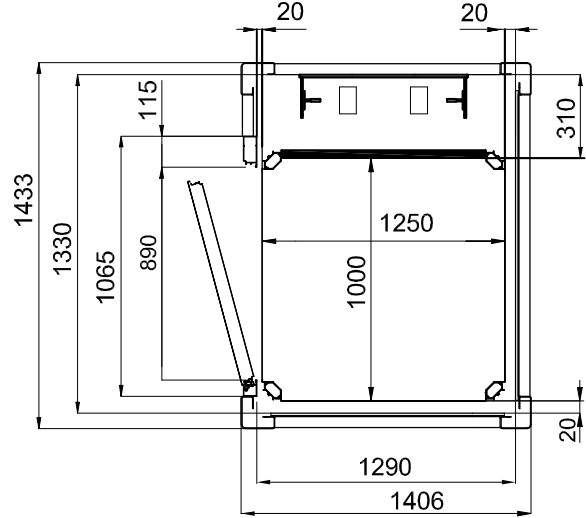

PLATFORM ÖLÇÜSÜ
1250x1000

BETONARME VE/VEYA KAGIR KUYULAR

ÇELİK KUYULAR

TÜM ÖLÇÜLER MİLMETREDİR

PLATFORM ÖLÇÜSÜ
1250x1000

BETONARME VE/VEYA KAGIR KUYULAR

ÇELİK KUYULAR

TÜM ÖLÇÜLER MİLMETREDİR

PLATFORM ÖLÇÜSÜ
1400x1100

BETONARME VE/VEYA KAGIR KUYULAR

ÇELİK KUYULAR

TÜM ÖLÇÜLER MİLMETREDİR

PLATFORM ÖLÇÜSÜ
1400x1100

BETONARME VE/VEYA KAGIR KUYULAR

ÇELİK KUYULAR

TÜM ÖLÇÜLER MİLMETREDİR

PLATFORM ÖLÇÜSÜ
1250x1000

BETONARME VE/VEYA KAGIR KUYULAR

YANDAN TEK GİRİŞ

YANDAN ÇİFT GİRİŞ

ÖNDEN TEK GİRİŞ - DX

ÖNDEN TEK GİRİŞ - SX

TÜM ÖLÇÜLER MİLMETREDİR

PLATFORM ÖLÇÜSÜ
1250x1000