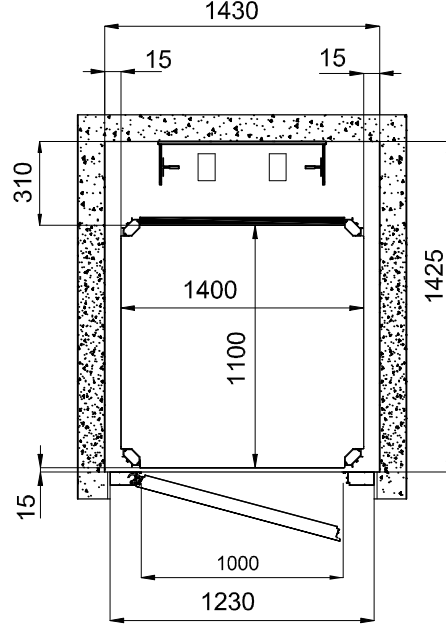

PLATFORM ÖLÇÜSÜ
1250x1000

BETONARME VE/VEYA KAGIR KUYULAR

ÇELİK KUYULAR

TÜM ÖLÇÜLER MİLMETREDİR

PLATFORM ÖLÇÜSÜ
1250x1000

BETONARME VE/VEYA KAGIR KUYULAR

ÇELİK KUYULAR

TÜM ÖLÇÜLER MİLMETREDİR

PLATFORM ÖLÇÜSÜ
1400x1100

BETONARME VE/VEYA KAGIR KUYULAR

ÇELİK KUYULAR

TÜM ÖLÇÜLER MİLMETREDİR

PLATFORM ÖLÇÜSÜ
1400x1100

BETONARME VE/VEYA KAGIR KUYULAR

ÇELİK KUYULAR

TÜM ÖLÇÜLER MİLMETREDİR

PLATFORM ÖLÇÜSÜ
1250x1000

BETONARME VE/VEYA KAGIR KUYULAR

YANDAN TEK GİRİŞ

YANDAN ÇİFT GİRİŞ

ÖNDEN TEK GİRİŞ - DX

ÖNDEN TEK GİRİŞ - SX

TÜM ÖLÇÜLER MİLMETREDİR

PLATFORM ÖLÇÜSÜ
1250x1000