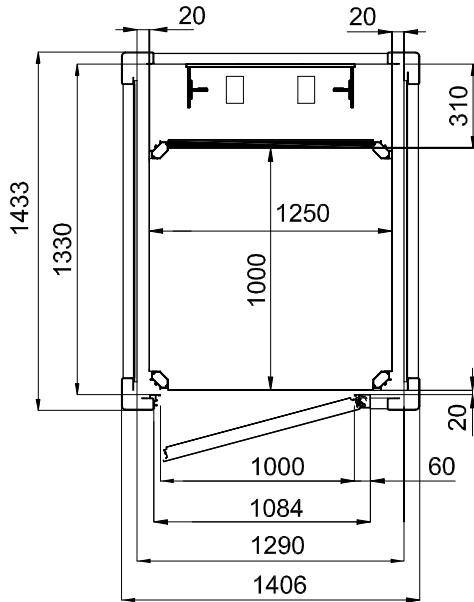

PLATFORM ÖLÇÜSÜ
1250x1000

BETONARME VE/VEYA KAGIR KUYULAR

ÇELİK KUYULAR

TÜM ÖLÇÜLER MİLMETREDİR

PLATFORM ÖLÇÜSÜ
1250x1000

BETONARME VE/VEYA KAGIR KUYULAR

ÇELİK KUYULAR

TÜM ÖLÇÜLER MİLMETREDİR

PLATFORM ÖLÇÜSÜ
1400x1100

BETONARME VE/VEYA KAGIR KUYULAR

ÇELİK KUYULAR

TÜM ÖLÇÜLER MİLMETREDİR

PLATFORM ÖLÇÜSÜ
1400x1100

BETONARME VE/VEYA KAGIR KUYULAR

ÇELİK KUYULAR

TÜM ÖLÇÜLER MİLMETREDİR

PLATFORM ÖLÇÜSÜ
1250x1000

BETONARME VE/VEYA KAGIR KUYULAR

YANDAN TEK GİRİŞ

YANDAN ÇİFT GİRİŞ

ÖNDEN TEK GİRİŞ - DX

ÖNDEN TEK GİRİŞ - SX

TÜM ÖLÇÜLER MİLMETREDİR

PLATFORM ÖLÇÜSÜ
1250x1000