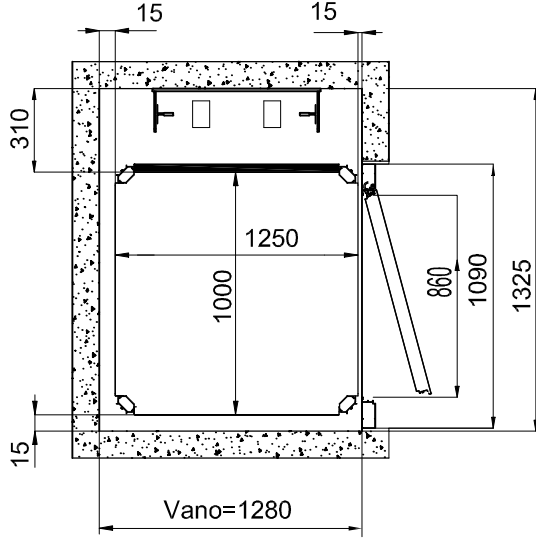

PLATFORM ÖLÇÜSÜ
1250x1000

BETONARME VE/VEYA KAGIR KUYULAR

ÇELİK KUYULAR

TÜM ÖLÇÜLER MİLMETREDİR

PLATFORM ÖLÇÜSÜ
1250x1000

BETONARME VE/VEYA KAGIR KUYULAR

ÇELİK KUYULAR

TÜM ÖLÇÜLER MİLMETREDİR

PLATFORM ÖLÇÜSÜ
1400x1100

BETONARME VE/VEYA KAGIR KUYULAR

ÇELİK KUYULAR

TÜM ÖLÇÜLER MİLMETREDİR

PLATFORM ÖLÇÜSÜ
1400x1100

BETONARME VE/VEYA KAGIR KUYULAR

ÇELİK KUYULAR

TÜM ÖLÇÜLER MİLMETREDİR

PLATFORM ÖLÇÜSÜ
1250x1000

BETONARME VE/VEYA KAGIR KUYULAR

YANDAN TEK GİRİŞ

YANDAN ÇİFT GİRİŞ

ÖNDEN TEK GİRİŞ - DX

ÖNDEN TEK GİRİŞ - SX

TÜM ÖLÇÜLER MİLMETREDİR

PLATFORM ÖLÇÜSÜ
1250x1000