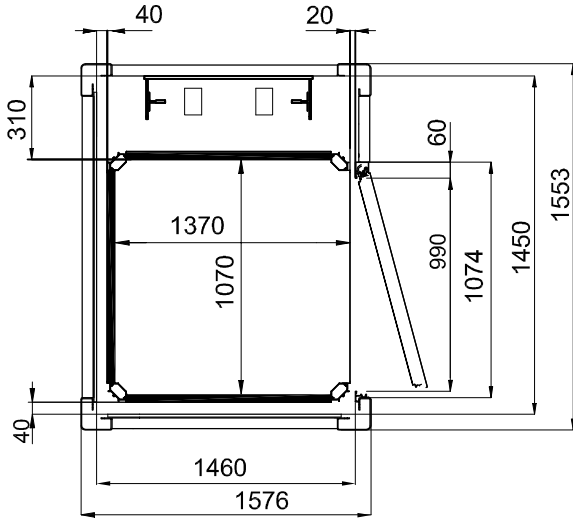

PLATFORM ÖLÇÜSÜ
1400x1100

BETONARME VE/VEYA KAGIR KUYULAR

ÇELİK KUYULAR

TÜM ÖLÇÜLER MİLMETREDİR

PLATFORM ÖLÇÜSÜ
1400x1100

BETONARME VE/VEYA KAGIR KUYULAR

ÇELİK KUYULAR

TÜM ÖLÇÜLER MİLMETREDİR

PLATFORM ÖLÇÜSÜ
1250x1000

BETONARME VE/VEYA KAGIR KUYULAR

ÇELİK KUYULAR

TÜM ÖLÇÜLER MİLMETREDİR

PLATFORM ÖLÇÜSÜ
1250x1000

BETONARME VE/VEYA KAGIR KUYULAR

ÇELİK KUYULAR

TÜM ÖLÇÜLER MİLMETREDİR

PLATFORM ÖLÇÜSÜ
1250x1000

BETONARME VE/VEYA KAGIR KUYULAR

YANDAN TEK GİRİŞ

YANDAN ÇİFT GİRİŞ

ÖNDEN TEK GİRİŞ - DX

ÖNDEN TEK GİRİŞ - SX

TÜM ÖLÇÜLER MİLMETREDİR

PLATFORM ÖLÇÜSÜ
1250x1000