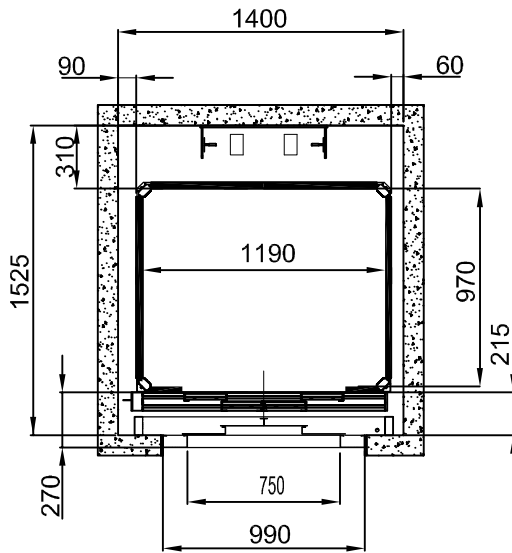

PLATFORM ÖLÇÜSÜ
1250x1000

BETONARME VE/VEYA KAGIR KUYULAR

YANDAN TEK GİRİŞ

YANDAN ÇİFT GİRİŞ

ÖNDEN TEK GİRİŞ - DX

ÖNDEN TEK GİRİŞ - SX

TÜM ÖLÇÜLER MİLMETREDİR

PLATFORM ÖLÇÜSÜ
1250x1000

ÇELİK KUYULAR

YANDAN TEK GİRİŞ

YANDAN ÇİFT GİRİŞ

ÖNDEN TEK GİRİŞ - DX

ÖNDEN TEK GİRİŞ - SX

TÜM ÖLÇÜLER MİLMETREDİR

PLATFORM ÖLÇÜSÜ
1250x1000

BETONARME VE/VEYA KAGIR KUYULAR

ÇELİK KUYULAR

ÖNDEN TEK GİRİŞ

TÜM ÖLÇÜLER MİLMETREDİR

PLATFORM ÖLÇÜSÜ
1400x1100

ÇELİK KUYULAR

YANDAN TEK GİRİŞ

YANDAN ÇİFT GİRİŞ

ÖNDEN TEK GİRİŞ - DX

ÖNDEN TEK GİRİŞ - SX

TÜM ÖLÇÜLER MİLMETREDİR

PLATFORM ÖLÇÜSÜ
1400x1100

ÇELİK KUYULAR

YANDAN TEK GİRİŞ

YANDAN ÇİFT GİRİŞ

ÖNDEN TEK GİRİŞ - DX

ÖNDEN TEK GİRİŞ - SX