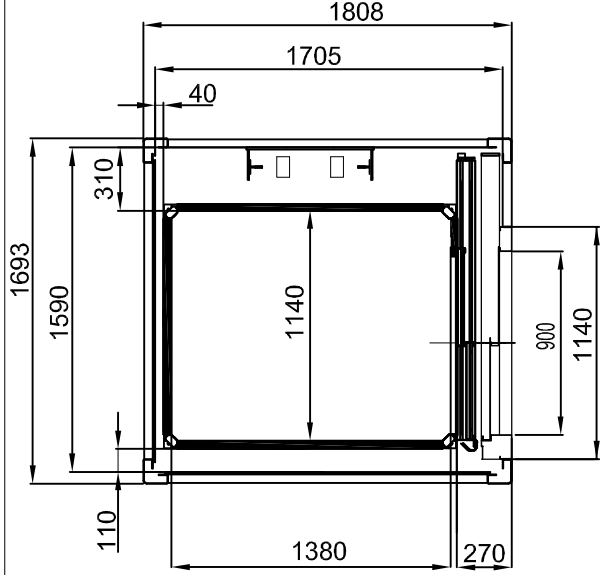

PLATFORM ÖLÇÜSÜ
1300x1030

ÇELİK KUYULAR

YANDAN TEK GİRİŞ

YANDAN ÇİFT GİRİŞ

ÖNDEN TEK GİRİŞ - DX

ÖNDEN TEK GİRİŞ - SX

TÜM ÖLÇÜLER MİLMETREDİR

PLATFORM ÖLÇÜSÜ
1300x1030

BETONARME VE/VEYA KAGIR KUYULAR

ÇELİK KUYULAR

ÖNDEN GİRİŞ

TÜM ÖLÇÜLER MİLMETREDİR

PLATFORM ÖLÇÜSÜ
1440x1170

BETONARME VE/VEYA KAGIR KUYULAR

YANDAN TEK GİRİŞ

YANDAN ÇİFT GİRİŞ

ÖNDEN TEK GİRİŞ - DX

ÖNDEN TEK GİRİŞ - SX

TÜM ÖLÇÜLER MİLMETREDİR

PLATFORM ÖLÇÜSÜ
1440x1170

ÇELİK KUYULAR

YANDAN TEK GİRİŞ

YANDAN ÇİFT GİRİŞ

ÖNDEN TEK GİRİŞ - DX

ÖNDEN TEK GİRİŞ - SX

TÜM ÖLÇÜLER MİLMETREDİR

PLATFORM ÖLÇÜSÜ
1440x1170

BETONARME VE/VEYA KAGIR KUYULAR

ÇELİK KUYULAR

ÖNDEN GİRİŞ

TÜM ÖLÇÜLER MİLMETREDİR

MANUEL KAPILAR