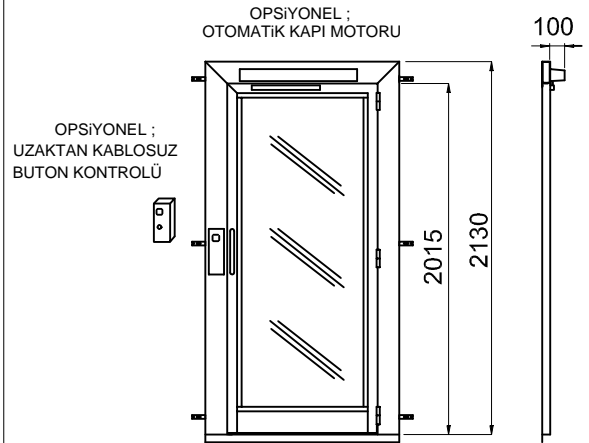

SAC PANEL KAPI

LN	LE
600	830
650	880
700	930
750	980
800	1030
860	1090
900	1130
950	1180
1000	1230

PANORAMİK
SAC PANEL KAPI

LN	LE
800	1030
860	1090
900	1130

LN = NET AÇIKLIKLAR

PANORAMİK
ALÜMİNYUM KAPI

LN	LE
600	830
650	880
700	930
750	980
800	1030
860	1090
900	1130
950	1180
1000	1230