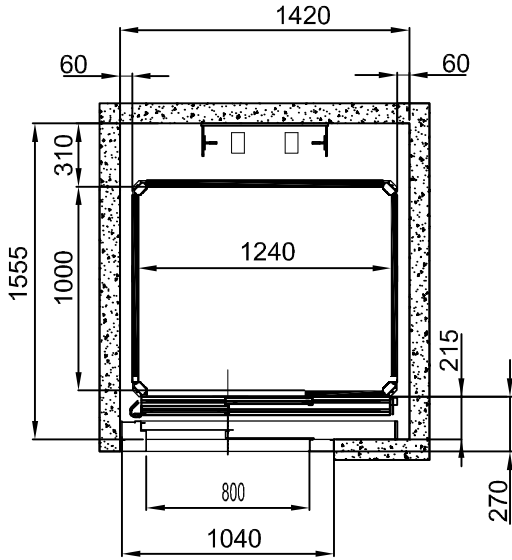

ÖNDEN TEK GİRİŞ - SX

TÜM ÖLÇÜLER MİLMETREDİR

PLATFORM ÖLÇÜSÜ
1400x1100

ÇELİK KUYULAR

YANDAN TEK GİRİŞ

YANDAN ÇİFT GİRİŞ

ÖNDEN TEK GİRİŞ - DX

ÖNDEN TEK GİRİŞ - SX

TÜM ÖLÇÜLER MILİMETREDİR

PLATFORM ÖLÇÜSÜ
1300 x1030

BETONARME VE/VEYA KAGIR KUYULAR

YANDAN TEK GİRİŞ

YANDAN ÇİFT GİRİŞ

ÖNDEN TEK GİRİŞ - DX

ÖNDEN TEK GİRİŞ - SX

TÜM ÖLÇÜLER MİLMİTREDİR

PLATFORM ÖLÇÜSÜ
1300x1030

ÇELİK KUYULAR

YANDAN TEK GİRİŞ

YANDAN ÇİFT GİRİŞ

ÖNDEN TEK GİRİŞ - DX

ÖNDEN TEK GİRİŞ - SX

TÜM ÖLÇÜLER MİLMETREDİR

PLATFORM ÖLÇÜSÜ
1300x1030

ÖNDEN TEK GİRİŞ - DX

ÖNDEN TEK GİRİŞ - SX

TÜM ÖLÇÜLER MİLMETREDİR

PLATFORM ÖLÇÜSÜ
1440x1170

ÇELİK KUYULAR

YANDAN TEK GİRİŞ

YANDAN ÇİFT GİRİŞ

ÖNDEN TEK GİRİŞ - DX