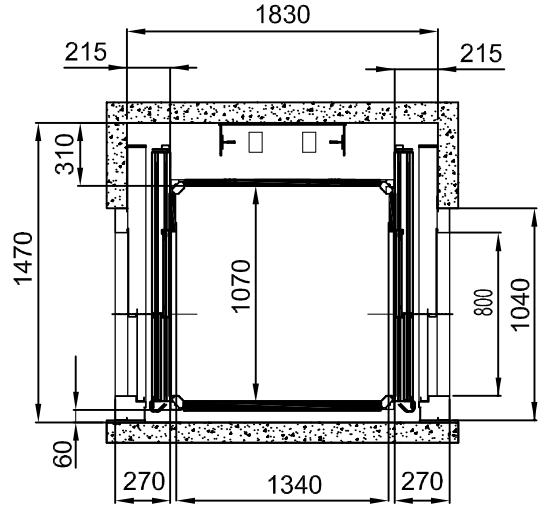

ÇELİK KUYULAR

YANDAN TEK GİRİŞ

YANDAN ÇİFT GİRİŞ

ÖNDEN TEK GİRİŞ - DX

ÖNDEN TEK GİRİŞ - SX

TÜM ÖLÇÜLER MİLMETREDİR

PLATFORM ÖLÇÜSÜ
1250x1000

BETONARME VE/VEYA KAGIR KUYULAR

ÇELİK KUYULAR

ÖNDEN TEK GİRİŞ

TÜM ÖLÇÜLER MİLMETREDİR

PLATFORM ÖLÇÜSÜ
1400x1100

ÇELİK KUYULAR

YANDAN TEK GİRİŞ

YANDAN ÇİFT GİRİŞ

ÖNDEN TEK GİRİŞ - DX

ÖNDEN TEK GİRİŞ - SX

TÜM ÖLÇÜLER MİLMETREDİR

PLATFORM ÖLÇÜSÜ
1400x1100

ÇELİK KUYULAR

YANDAN TEK GİRİŞ

YANDAN ÇİFT GİRİŞ

ÖNDEN TEK GİRİŞ - DX

ÖNDEN TEK GİRİŞ - SX

TÜM ÖLÇÜLER MILİMETREDİR

PLATFORM ÖLÇÜSÜ
1300 x1030

BETONARME VE/VEYA KAGIR KUYULAR

YANDAN TEK GİRİŞ

YANDAN ÇİFT GİRİŞ

ÖNDEN TEK GİRİŞ - DX

ÖNDEN TEK GİRİŞ - SX

TÜM ÖLÇÜLER MİLMİTREDİR