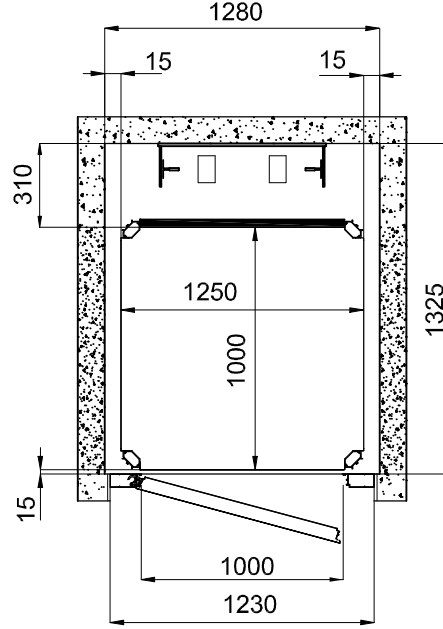

PLATFORM ÖLÇÜSÜ
1250x1000

BETONARME VE/VEYA KAGIR KUYULAR

ÇELİK KUYULAR

TÜM ÖLÇÜLER MİLMETREDİR

PLATFORM ÖLÇÜSÜ
1250x1000

BETONARME VE/VEYA KAGIR KUYULAR

ÇELİK KUYULAR

TÜM ÖLÇÜLER MİLMETREDİR

PLATFORM ÖLÇÜSÜ
1400x1100

BETONARME VE/VEYA KAGIR KUYULAR

ÇELİK KUYULAR

TÜM ÖLÇÜLER MİLMETREDİR

PLATFORM ÖLÇÜSÜ
1400x1100

BETONARME VE/VEYA KAGIR KUYULAR

ÇELİK KUYULAR

TÜM ÖLÇÜLER MİLMETREDİR

PLATFORM ÖLÇÜSÜ
1250x1000

BETONARME VE/VEYA KAGIR KUYULAR

YANDAN TEK GİRİŞ

YANDAN ÇİFT GİRİŞ

ÖNDEN TEK GİRİŞ - DX

ÖNDEN TEK GİRİŞ - SX

TÜM ÖLÇÜLER MİLMETREDİR

PLATFORM ÖLÇÜSÜ
1250x1000