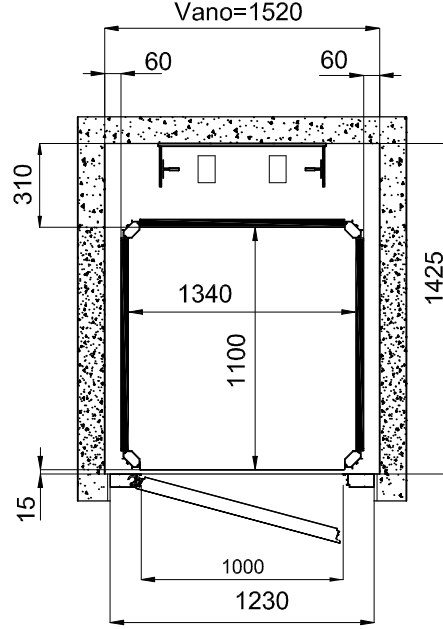

PLATFORM ÖLÇÜSÜ
1400x1100

BETONARME VE/VEYA KAGIR KUYULAR

ÇELİK KUYULAR

TÜM ÖLÇÜLER MİLMETREDİR

PLATFORM ÖLÇÜSÜ
1400x1100

BETONARME VE/VEYA KAGIR KUYULAR

ÇELİK KUYULAR

TÜM ÖLÇÜLER MİLMETREDİR

PLATFORM ÖLÇÜSÜ
1250x1000

BETONARME VE/VEYA KAGIR KUYULAR

ÇELİK KUYULAR

TÜM ÖLÇÜLER MİLMETREDİR

PLATFORM ÖLÇÜSÜ
1250x1000

BETONARME VE/VEYA KAGIR KUYULAR

ÇELİK KUYULAR

TÜM ÖLÇÜLER MİLMETREDİR

PLATFORM ÖLÇÜSÜ
1250x1000

BETONARME VE/VEYA KAGIR KUYULAR

YANDAN TEK GİRİŞ

YANDAN ÇİFT GİRİŞ

ÖNDEN TEK GİRİŞ - DX

ÖNDEN TEK GİRİŞ - SX

TÜM ÖLÇÜLER MİLMETREDİR

PLATFORM ÖLÇÜSÜ
1250x1000