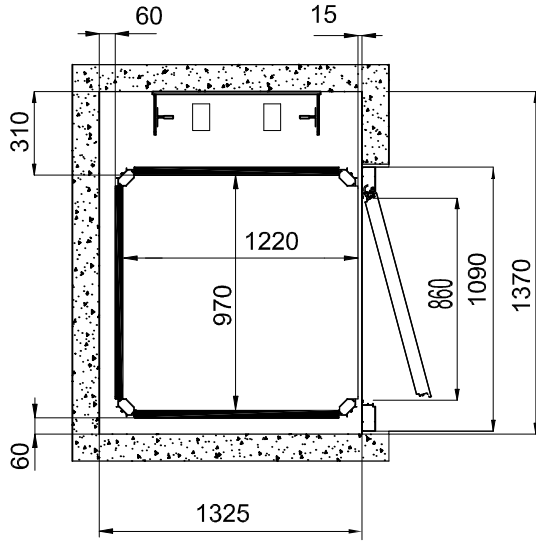

PLATFORM ÖLÇÜSÜ
1400x1100

BETONARME VE/VEYA KAGIR KUYULAR

ÇELİK KUYULAR

TÜM ÖLÇÜLER MİLMETREDİR

PLATFORM ÖLÇÜSÜ
1400x1100

BETONARME VE/VEYA KAGIR KUYULAR

ÇELİK KUYULAR

TÜM ÖLÇÜLER MİLMETREDİR

PLATFORM ÖLÇÜSÜ
1250x1000

BETONARME VE/VEYA KAGIR KUYULAR

ÇELİK KUYULAR

TÜM ÖLÇÜLER MİLMETREDİR

PLATFORM ÖLÇÜSÜ
1250x1000

BETONARME VE/VEYA KAGIR KUYULAR

ÇELİK KUYULAR

TÜM ÖLÇÜLER MİLMETREDİR

PLATFORM ÖLÇÜSÜ
1250x1000

BETONARME VE/VEYA KAGIR KUYULAR

YANDAN TEK GİRİŞ

YANDAN ÇİFT GİRİŞ

ÖNDEN TEK GİRİŞ - DX

ÖNDEN TEK GİRİŞ - SX

TÜM ÖLÇÜLER MİLMETREDİR

PLATFORM ÖLÇÜSÜ
1250x1000