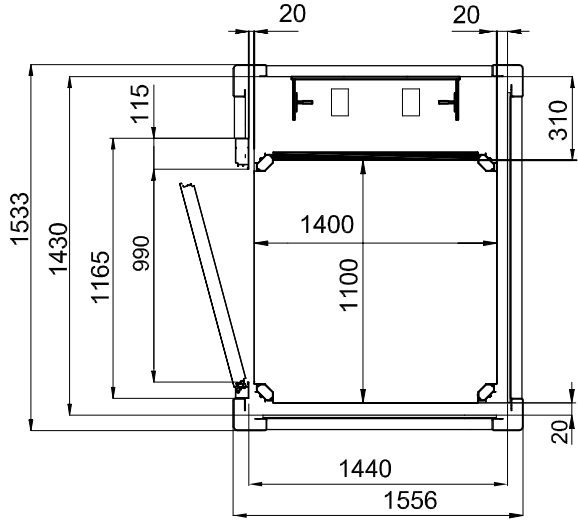

PLATFORM ÖLÇÜSÜ
1250x1000

BETONARME VE/VEYA KAGIR KUYULAR

ÇELİK KUYULAR

TÜM ÖLÇÜLER MİLMETREDİR

PLATFORM ÖLÇÜSÜ
1250x1000

BETONARME VE/VEYA KAGIR KUYULAR

ÇELİK KUYULAR

TÜM ÖLÇÜLER MİLMETREDİR

PLATFORM ÖLÇÜSÜ
1400x1100

BETONARME VE/VEYA KAGIR KUYULAR

ÇELİK KUYULAR

TÜM ÖLÇÜLER MİLMETREDİR

PLATFORM ÖLÇÜSÜ
1400x1100

BETONARME VE/VEYA KAGIR KUYULAR

ÇELİK KUYULAR

TÜM ÖLÇÜLER MİLMETREDİR

PLATFORM ÖLÇÜSÜ
1250x1000

BETONARME VE/VEYA KAGIR KUYULAR

YANDAN TEK GİRİŞ

YANDAN ÇİFT GİRİŞ

ÖNDEN TEK GİRİŞ - DX

ÖNDEN TEK GİRİŞ - SX

TÜM ÖLÇÜLER MİLMETREDİR

PLATFORM ÖLÇÜSÜ
1250x1000