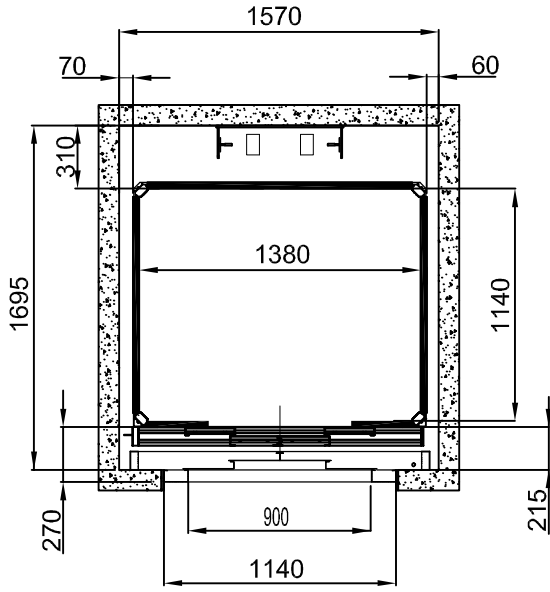

PLATFORM ÖLÇÜSÜ
1300x1030

ÇELİK KUYULAR

YANDAN TEK GİRİŞ

YANDAN ÇİFT GİRİŞ

ÖNDEN TEK GİRİŞ - DX

ÖNDEN TEK GİRİŞ - SX

TÜM ÖLÇÜLER MİLMETREDİR

PLATFORM ÖLÇÜSÜ
1300x1030

BETONARME VE/VEYA KAGIR KUYULAR

ÇELİK KUYULAR

ÖNDEN GİRİŞ

TÜM ÖLÇÜLER MİLMETREDİR

PLATFORM ÖLÇÜSÜ
1440x1170

BETONARME VE/VEYA KAGIR KUYULAR

YANDAN TEK GİRİŞ

YANDAN ÇİFT GİRİŞ

ÖNDEN TEK GİRİŞ - DX

ÖNDEN TEK GİRİŞ - SX

TÜM ÖLÇÜLER MİLMETREDİR

PLATFORM ÖLÇÜSÜ
1440x1170

ÇELİK KUYULAR

YANDAN TEK GİRİŞ

YANDAN ÇİFT GİRİŞ

ÖNDEN TEK GİRİŞ - DX

ÖNDEN TEK GİRİŞ - SX

TÜM ÖLÇÜLER MİLMETREDİR

PLATFORM ÖLÇÜSÜ
1440x1170

BETONARME VE/VEYA KAGIR KUYULAR

ÇELİK KUYULAR

ÖNDEN GİRİŞ

TÜM ÖLÇÜLER MİLMETREDİR

MANUEL KAPILAR