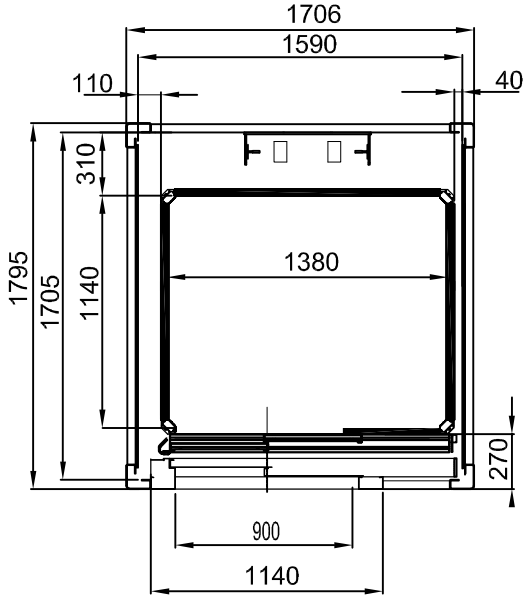

PLATFORM ÖLÇÜSÜ
1300x1030

ÇELİK KUYULAR

YANDAN TEK GİRİŞ

YANDAN ÇİFT GİRİŞ

ÖNDEN TEK GİRİŞ - DX

ÖNDEN TEK GİRİŞ - SX

TÜM ÖLÇÜLER MİLMETREDİR

PLATFORM ÖLÇÜSÜ
1300x1030

BETONARME VE/VEYA KAGIR KUYULAR

ÇELİK KUYULAR

ÖNDEN GİRİŞ

TÜM ÖLÇÜLER MİLMETREDİR

PLATFORM ÖLÇÜSÜ
1440x1170

BETONARME VE/VEYA KAGIR KUYULAR

YANDAN TEK GİRİŞ

YANDAN ÇİFT GİRİŞ

ÖNDEN TEK GİRİŞ - DX

ÖNDEN TEK GİRİŞ - SX

TÜM ÖLÇÜLER MİLMETREDİR

PLATFORM ÖLÇÜSÜ
1440x1170

ÇELİK KUYULAR

YANDAN TEK GİRİŞ

YANDAN ÇİFT GİRİŞ

ÖNDEN TEK GİRİŞ - DX

ÖNDEN TEK GİRİŞ - SX

TÜM ÖLÇÜLER MİLMETREDİR

PLATFORM ÖLÇÜSÜ
1440x1170

BETONARME VE/VEYA KAGIR KUYULAR

ÇELİK KUYULAR

ÖNDEN GİRİŞ

TÜM ÖLÇÜLER MİLMETREDİR

MANUEL KAPILAR