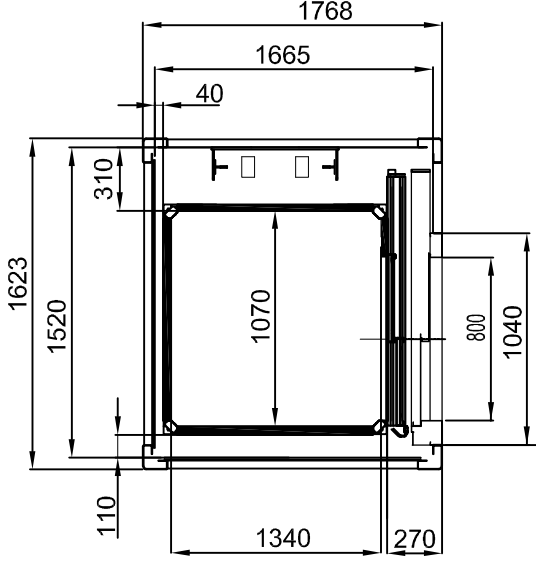

ÇELİK KUYULAR

ÖNDEN TEK GİRİŞ

TÜM ÖLÇÜLER MİLMETREDİR

PLATFORM ÖLÇÜSÜ
1400x1100

ÇELİK KUYULAR

YANDAN TEK GİRİŞ

YANDAN ÇİFT GİRİŞ

ÖNDEN TEK GİRİŞ - DX

ÖNDEN TEK GİRİŞ - SX

TÜM ÖLÇÜLER MİLMETREDİR

PLATFORM ÖLÇÜSÜ
1400x1100

ÇELİK KUYULAR

YANDAN TEK GİRİŞ

YANDAN ÇİFT GİRİŞ

ÖNDEN TEK GİRİŞ - DX

ÖNDEN TEK GİRİŞ - SX

TÜM ÖLÇÜLER MILİMETREDİR

PLATFORM ÖLÇÜSÜ
1300 x1030

BETONARME VE/VEYA KAGIR KUYULAR

YANDAN TEK GİRİŞ

YANDAN ÇİFT GİRİŞ

ÖNDEN TEK GİRİŞ - DX

ÖNDEN TEK GİRİŞ - SX

TÜM ÖLÇÜLER MİLMİTREDİR

PLATFORM ÖLÇÜSÜ
1300x1030

ÇELİK KUYULAR

YANDAN TEK GİRİŞ

YANDAN ÇİFT GİRİŞ

ÖNDEN TEK GİRİŞ - DX

ÖNDEN TEK GİRİŞ - SX

TÜM ÖLÇÜLER MİLMETREDİR

PLATFORM ÖLÇÜSÜ
1300x1030