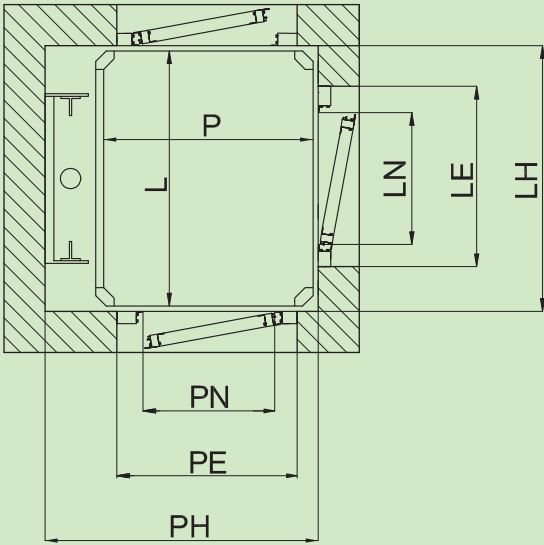

TELESKOPIK KAPILAR İLE

- L: Kabin genişliği
- P: Kabin derinliği
- LH: Kuyu genişliği
- PH: Kuyu derinliği
- LA: Çelik yapı genişliği
- PA: Çelik yapı derinliği
- LN-PN: Kapı açıklığı
- LE-PE: Kapı için boşluk

BETON YAPI

ÇELİK YAPI