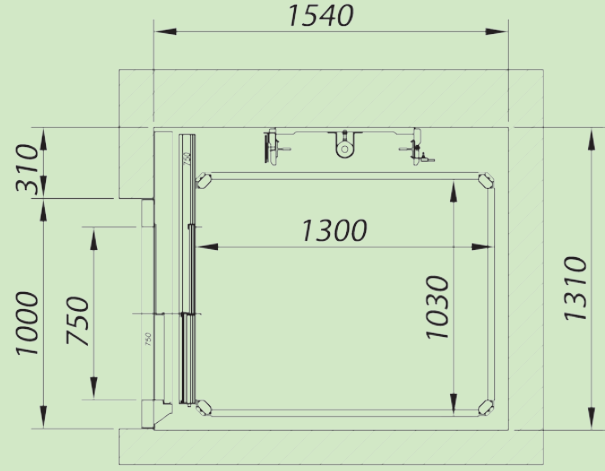

4 standart platform boyutu

1250X1000 1300X1030 1400X1100 1460X1170

ölçüler bir fikir vermek içindir.Vimec ölçülerde değişiklik yapma hakkını saklı tutar.

TELESKOPIK KAPILAR İLE

- L: Kabin genişliği
- P: Kabin derinliği
- LH: Kuyu genişliği
- PH: Kuyu derinliği
- LA: Çelik yapı genişliği
- PA: Çelik yapı derinliği
- LN-PN: Kapı açıklığı
- LE-PE: Kapı için boşluk