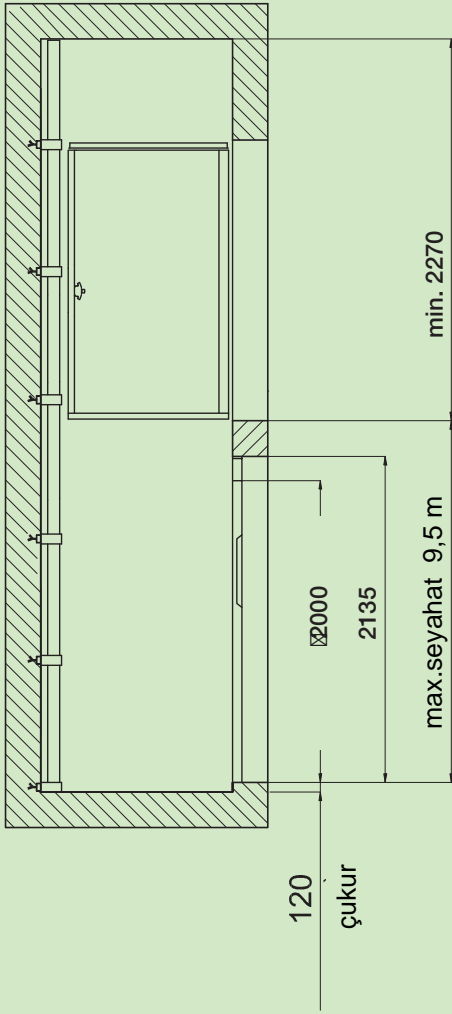

4 standart platform boyutu

1250X1000 1300X1030 1400X1100 1460X1170

ölçüler bir fikir vermek içindir.Vimec ölçülerde değişiklik yapma hakkını saklı tutar.

TELESKOPIK KAPILAR İLE

- L: Kabin genişliği
- P: Kabin derinliği
- LH: Kuyu genişliği
- PH: Kuyu derinliği
- LA: Çelik yapı genişliği
- PA: Çelik yapı derinliği
- LN-PN: Kapı açıklığı
- LE-PE: Kapı için boşluk