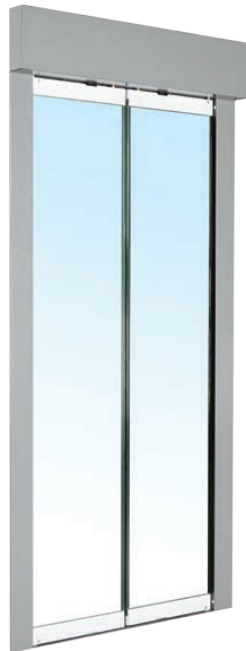

AKSESUVARLAR

Kapılar

Easy Move materyallerinizi, renkleri ve özel konfor özelliklerini seçebilme imkanı kabine her girdiğinizde bir heyecan yaşamanıza yol açacaktır.

Otomatik teleskopik kapılar - paslanmaz görünümlü standart

Farklı tipte yangın sınıflamalı kapı mevcuttur.

Zarif bir etki için çift menteseli camlı kapı

Son derece hafif panoramik alüminyum kapı

Çelik, geniş camlı panoramik sac kapı

Çelik, dar camlı sac kapı

AKSESUVARLAR