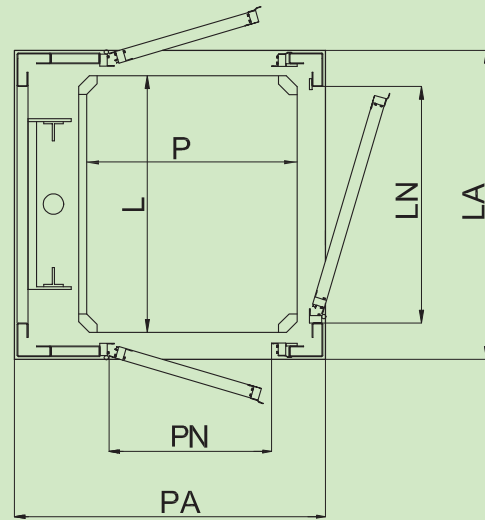

TELESKOPIK KAPILAR İLE

- L: Kabin genişliği
- P: Kabin derinliği
- LH: Kuyu genişliği
- PH: Kuyu derinliği
- LA: Çelik yapı genişliği
- PA: Çelik yapı derinliği
- LN-PN: Kapı açıklığı
- LE-PE: Kapı için boşluk

BETON YAPI

ÇELİK YAPI